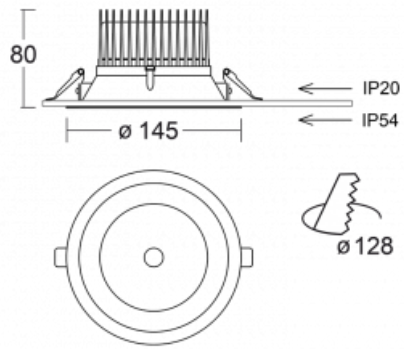

Svítidlo

Ture

58-001L-10GGV/M/830, B +
00-00152M

Jedná se o kruhové vestavné svítidlo typu downlight, které má vynikající index UGR < 19 do 3000 lm, což znamená, že svítidlo neoslňuje. Svítidlo uplatníte v kancelářích, zasedacích místnostech a díky speciálním zdrojům i v showroomech. RealWhite zvýrazní bílou, StrongColour zase vybranou barvu a RealColour akcentuje vlastní barvu. S Tunable White nastavíte teplotu chromatičnosti dle denní doby. S pomocí těchto zdrojů nasvícené objekty vypadají ještě lákavěji. Vysoký stupeň IP54 brání proniknutí vody a cizích těles. Svítidlo tak využijete i do náročného prostředí, kterým je například wellness centrum. Měrný výkon je až 118 lm/W. Ture vyrábíme ve třech variantách – malé svítidlo s průměrem 145 mm, střední s průměrem 185 mm a největší svítidlo o průměru 226 mm.

Typ montáže	Vestavné
Typ vyzařování	Přímé
Tvar svítidla	Kruhové
Barva svítidla	Černá
Materiál	Hliník
Životnost	L80/B20 50 000 hodin
Záruka	5 let
Popis svítidla	Svítidlo vestavné
Rozměry	ø 145 mm × 80 mm
Druh optiky	Hladký hliníkový reflektor
Světelný tok*	1910 lm
Teplota chromatičnosti	3000 K teplá bílá
Měrný výkon	106 lm/W
MacAdam zdroje	3
Index podání barev	80
Příkon svítidla*	18 W
Zapojení svítidla	ON/OFF + 1h nouze
Elektrické napětí	220-240V
Frekvence	50/60Hz

 **CE IP 54**

*±10 %

Technický výkres

Křivka

Ke stažení[Montážní návod](#)[Fotografie](#)