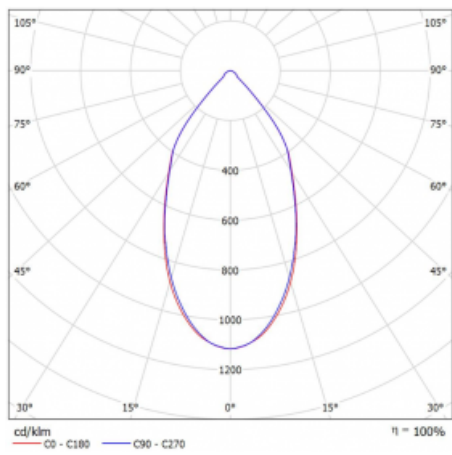

Svítidlo

Ture

58-001L-10GGV/M/830, B +
00-00152M

Jedná se o kruhové vestavné svítidlo typu downlight, které má vynikající index UGR < 19 do 3000 lm, což znamená, že svítidlo neoslňuje. Svítidlo uplatníte v kancelářích, zasedacích místnostech a díky speciálním zdrojům i v showroomech. RealWhite zvýrazní bílou, StrongColour zase vybranou barvu a RealColour akcentuje vlastní barvu. S Tunable White nastavíte teplotu chromatičnosti dle denní doby. S pomocí těchto zdrojů nasvícené objekty vypadají ještě lákavěji. Vysoký stupeň IP54 brání proniknutí vody a cizích těles. Svítidlo tak využijete i do náročného prostředí, kterým je například wellness centrum. Měrný výkon je až 118 lm/W. Ture vyrábíme ve třech variantách – malé svítidlo s průměrem 145 mm, střední s průměrem 185 mm a největší svítidlo o průměru 226 mm.

Typ montáže	Vestavné
Typ vyzařování	Přímé
Tvar svítidla	Kruhové
Barva svítidla	Černá
Materiál	Hliník
Životnost	L80/B20 50 000 hodin
Záruka	5 let
Popis svítidla	Svítidlo vestavné
Rozměry	ø 145 mm × 80 mm
Druh optiky	Hladký hliníkový reflektor
Světelný tok*	1910 lm
Teplota chromatičnosti	3000 K teplá bílá
Měrný výkon	106 lm/W
MacAdam zdroje	3
Index podání barev	80
Příkon svítidla*	18 W
Zapojení svítidla	ON/OFF + 1h nouze
Elektrické napětí	220-240V
Frekvence	50/60Hz

 **CE IP 54**

*±10 %

Technický výkres

Křivka

Ke stažení[Montážní návod](#)[Fotografie](#)