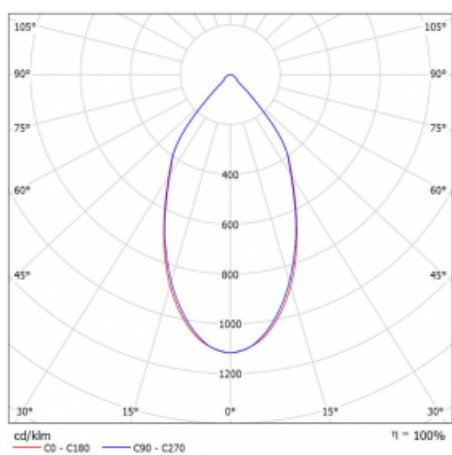

Technický výkres

Křivka