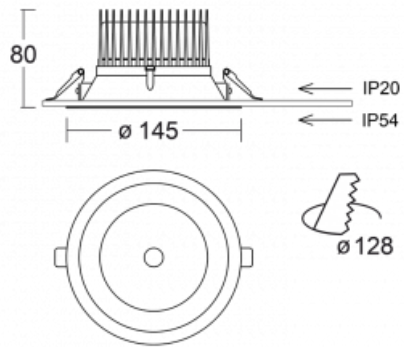

Svítidlo

Ture

58-001L-10GGV/M/830, B +
00-00151M

Jedná se o kruhové vestavné svítidlo typu downlight, které má vynikající index UGR < 19 do 3000 lm, což znamená, že svítidlo neoslňuje. Svítidlo uplatníte v kancelářích, zasedacích místnostech a díky speciálním zdrojům i v showroomech. RealWhite zvýrazní bílou, StrongColour zase vybranou barvu a RealColour akcentuje vlastní barvu. S Tunable White nastavíte teplotu chromatičnosti dle denní doby. S pomocí těchto zdrojů nasvícené objekty vypadají ještě lákavěji. Vysoký stupeň IP54 brání proniknutí vody a cizích těles. Svítidlo tak využijete i do náročného prostředí, kterým je například wellness centrum. Měrný výkon je až 118 lm/W. Ture vyrábíme ve třech variantách – malé svítidlo s průměrem 145 mm, střední s průměrem 185 mm a největší svítidlo o průměru 226 mm.

Typ montáže	Vestavné
Typ vyzařování	Přímé
Tvar svítidla	Kruhové
Barva svítidla	Černá
Materiál	Hliník
Životnost	L80/B20 50 000 hodin
Záruka	5 let
Popis svítidla	Svítidlo vestavné
Rozměry	ø 145 mm × 80 mm
Druh optiky	Hladký hliníkový reflektor
Světelný tok*	1120 lm
Teplota chromatičnosti	3000 K teplá bílá
Měrný výkon	117 lm/W
MacAdam zdroje	3
Index podání barev	80
Příkon svítidla*	9.6 W
Zapojení svítidla	ON/OFF + 1h nouze
Elektrické napětí	220-240V
Frekvence	50/60Hz

 **CE IP 54**

*±10 %

Technický výkres

Křivka

Ke stažení[Montážní návod](#)[Fotografie](#)