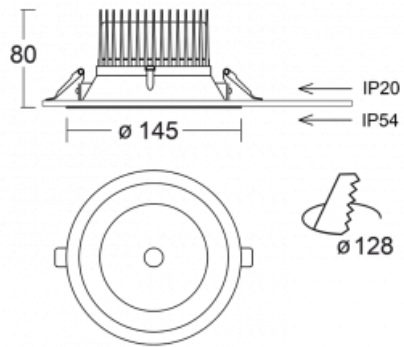

Svítidlo

Ture

**58-001L-10GGV/M/830, B +
00-00151M3**

Jedná se o kruhové vestavné svítidlo typu downlight, které má vynikající index UGR < 19 do 3000 lm, což znamená, že svítidlo neoslňuje. Svítidlo uplatníte v kancelářích, zasedacích místnostech a díky speciálním zdrojům i v showroomech. RealWhite zvýrazní bílou, StrongColour zase vybranou barvu a RealColour akcentuje vlastní barvu. S Tunable White nastavíte teplotu chromatičnosti dle denní doby. S pomocí těchto zdrojů nasvícené objekty vypadají ještě lákavěji. Vysoký stupeň IP54 brání proniknutí vody a cizích těles. Svítidlo tak využijete i do náročného prostředí, kterým je například wellness centrum. Měrný výkon je až 118 lm/W. Ture vyrábíme ve třech variantách – malé svítidlo s průměrem 145 mm, střední s průměrem 185 mm a největší svítidlo o průměru 226 mm.

Typ montáže	Vestavné
Typ vyzařování	Přímé
Tvar svítidla	Kruhové
Barva svítidla	Černá
Materiál	Hliník
Životnost	L80/B20 50 000 hodin
Záruka	5 let
Popis svítidla	Svítidlo vestavné
Rozměry	ø 145 mm × 80 mm
Druh optiky	Hladký hliníkový reflektor
Světelný tok*	1120 lm
Teplota chromatičnosti	3000 K teplá bílá
Měrný výkon	117 lm/W
MacAdam zdroje	3
Index podání barev	80
Příkon svítidla*	9.6 W
Zapojení svítidla	ON/OFF + 3h nouze
Elektrické napětí	220-240V
Frekvence	50/60Hz

IP 54

*±10 %

Technický výkres

Křivka

Ke stažení[Montážní návod](#)[Fotografie](#)