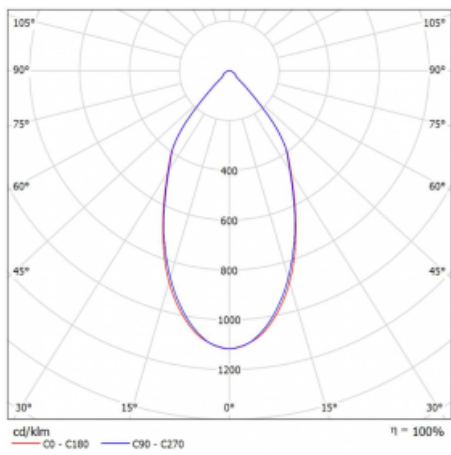

Svítidlo

Ture

**58-001L-10GGV/M/830, B +
00-00151M3**

Jedná se o kruhové vestavné svítidlo typu downlight, které má vynikající index UGR < 19 do 3000 lm, což znamená, že svítidlo neoslňuje. Svítidlo uplatníte v kancelářích, zasedacích místnostech a díky speciálním zdrojům i v showroomech. RealWhite zvýrazní bílou, StrongColour zase vybranou barvu a RealColour akcentuje vlastní barvu. S Tunable White nastavíte teplotu chromatičnosti dle denní doby. S pomocí těchto zdrojů nasvícené objekty vypadají ještě lákavěji. Vysoký stupeň IP54 brání proniknutí vody a cizích těles. Svítidlo tak využijete i do náročného prostředí, kterým je například wellness centrum. Měrný výkon je až 118 lm/W. Ture vyrábíme ve třech variantách – malé svítidlo s průměrem 145 mm, střední s průměrem 185 mm a největší svítidlo o průměru 226 mm.

Typ montáže	Vestavné
Typ vyzařování	Přímé
Tvar svítidla	Kruhové
Barva svítidla	Černá
Materiál	Hliník
Životnost	L80/B20 50 000 hodin
Záruka	5 let
Popis svítidla	Svítidlo vestavné
Rozměry	ø 145 mm × 80 mm
Druh optiky	Hladký hliníkový reflektor
Světelný tok*	1120 lm
Teplota chromatičnosti	3000 K teplá bílá
Měrný výkon	117 lm/W
MacAdam zdroje	3
Index podání barev	80
Příkon svítidla*	9.6 W
Zapojení svítidla	ON/OFF + 3h nouze
Elektrické napětí	220-240V
Frekvence	50/60Hz

IP 54

*±10 %

Technický výkres

Křivka

Ke stažení[Montážní návod](#)[Fotografie](#)