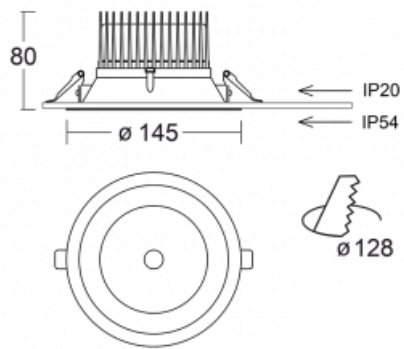

Typ montáže	Vestavné
Typ vyzařování	Přímé
Tvar svítidla	Kruhové
Barva svítidla	Bílá
Materiál	Hliník
Životnost	L80/B20 50 000 hodin
Záruka	5 let
Popis svítidla	Svítidlo vestavné

Rozměry	ø 145 mm × 80 mm
Hmotnost	0.4 kg

*±10 %

Technický výkres

Křivka

Ke stažení[Montážní návod](#)[Fotografie](#)