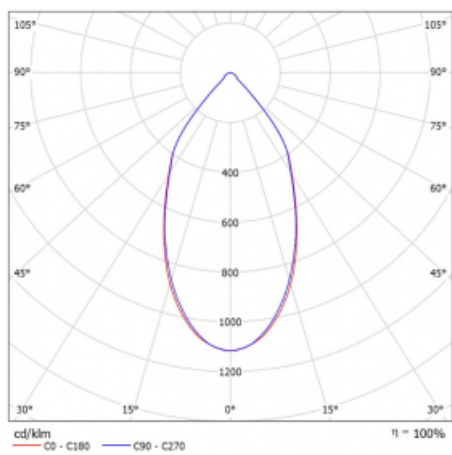

Měrný výkon	123 lm/W
-------------	----------

MacAdam zdroje	3
----------------	---

Index podání barev	80
--------------------	----

UGR max. X=4H Y=8H, ρ=70,50,20	17.2
-----------------------------------	------

*±10 %

Technický výkres

Křivka

Ke stažení[Montážní návod](#)[Fotografie](#)