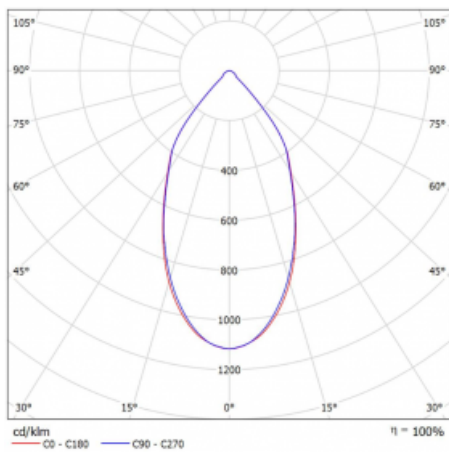

Technický výkres

Křivka