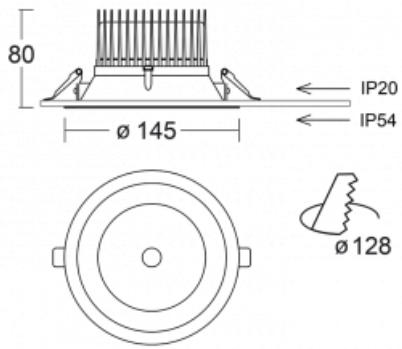

Svítidlo

Ture

58-001L-10GGV/840, B +
00-00155DI

Jedná se o kruhové vestavné svítidlo typu downlight, které má vynikající index UGR < 19 do 3000 lm, což znamená, že svítidlo neoslňuje. Svítidlo uplatníte v kancelářích, zasedacích místnostech a díky speciálním zdrojům i v showroomech. RealWhite zvýrazní bílou, StrongColour zase vybranou barvu a RealColour akcentuje vlastní barvu. S Tunable White nastavíte teplotu chromatičnosti dle denní doby. S pomocí těchto zdrojů nasvícené objekty vypadají ještě lákavěji. Vysoký stupeň IP54 brání proniknutí vody a cizích těles. Svítidlo tak využijete i do náročného prostředí, kterým je například wellness centrum. Měrný výkon je až 118 lm/W. Ture vyrábíme ve třech variantách – malé svítidlo s průměrem 145 mm, střední s průměrem 185 mm a největší svítidlo o průměru 226 mm.

Typ montáže	Vestavné
Typ vyzařování	Přímé
Tvar svítidla	Kruhové
Barva svítidla	Černá
Materiál	Hliník
Životnost	L80/B20 50 000 hodin
Záruka	5 let
Popis svítidla	Svítidlo vestavné
Rozměry	ø 145 mm × 80 mm
Druh optiky	Hladký hliníkový reflektor
Světelný tok*	2000 lm
Teplota chromatičnosti	4000 K studená bílá
Měrný výkon	111 lm/W
MacAdam zdroje	3
Index podání barev	80
Příkon svítidla*	18 W
Zapojení svítidla	DALI
Elektrické napětí	220-240V
Frekvence	50/60Hz

 **CE IP 54**

*±10 %

Technický výkres

Křivka

Ke stažení[Montážní návod](#)[Fotografie](#)