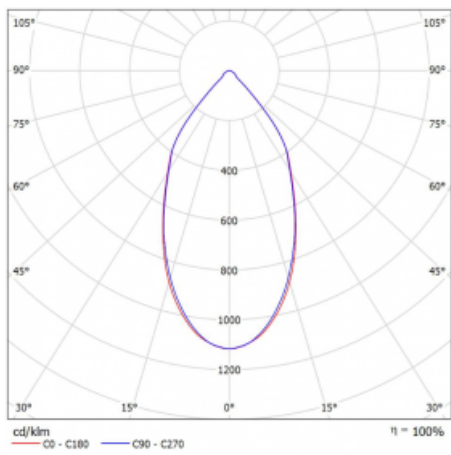

Svítidlo

Ture

58-001L-10GGV/840, B +
00-00155DI

Jedná se o kruhové vestavné svítidlo typu downlight, které má vynikající index UGR < 19 do 3000 lm, což znamená, že svítidlo neoslňuje. Svítidlo uplatníte v kancelářích, zasedacích místnostech a díky speciálním zdrojům i v showroomech. RealWhite zvýrazní bílou, StrongColour zase vybranou barvu a RealColour akcentuje vlastní barvu. S Tunable White nastavíte teplotu chromatičnosti dle denní doby. S pomocí těchto zdrojů nasvícené objekty vypadají ještě lákavěji. Vysoký stupeň IP54 brání proniknutí vody a cizích těles. Svítidlo tak využijete i do náročného prostředí, kterým je například wellness centrum. Měrný výkon je až 118 lm/W. Ture vyrábíme ve třech variantách – malé svítidlo s průměrem 145 mm, střední s průměrem 185 mm a největší svítidlo o průměru 226 mm.

Typ montáže	Vestavné
Typ vyzařování	Přímé
Tvar svítidla	Kruhové
Barva svítidla	Černá
Materiál	Hliník
Životnost	L80/B20 50 000 hodin
Záruka	5 let
Popis svítidla	Svítidlo vestavné
Rozměry	ø 145 mm × 80 mm
Druh optiky	Hladký hliníkový reflektor
Světelný tok*	2000 lm
Teplota chromatičnosti	4000 K studená bílá
Měrný výkon	111 lm/W
MacAdam zdroje	3
Index podání barev	80
Příkon svítidla*	18 W
Zapojení svítidla	DALI
Elektrické napětí	220-240V
Frekvence	50/60Hz

 **CE IP 54**

*±10 %

Technický výkres

Křivka

Ke stažení[Montážní návod](#)[Fotografie](#)