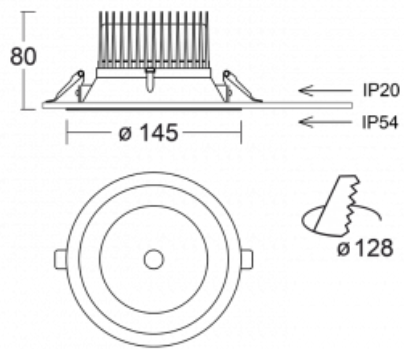

Svítidlo

Ture

58-001L-10GGV/840, B +
00-00153EI

Jedná se o kruhové vestavné svítidlo typu downlight, které má vynikající index UGR < 19 do 3000 lm, což znamená, že svítidlo neoslňuje. Svítidlo uplatníte v kancelářích, zasedacích místnostech a díky speciálním zdrojům i v showroomech. RealWhite zvýrazní bílou, StrongColour zase vybranou barvu a RealColour akcentuje vlastní barvu. S Tunable White nastavíte teplotu chromatičnosti dle denní doby. S pomocí těchto zdrojů nasvícené objekty vypadají ještě lákavěji. Vysoký stupeň IP54 brání proniknutí vody a cizích těles. Svítidlo tak využijete i do náročného prostředí, kterým je například wellness centrum. Měrný výkon je až 118 lm/W. Ture vyrábíme ve třech variantách – malé svítidlo s průměrem 145 mm, střední s průměrem 185 mm a největší svítidlo o průměru 226 mm.

Typ montáže	Vestavné
Typ vyzařování	Přímé
Tvar svítidla	Kruhové
Barva svítidla	Černá
Materiál	Hliník
Životnost	L80/B20 50 000 hodin
Záruka	60 měsíců
Popis svítidla	Svítidlo vestavné
Rozměry	ø 145 mm × 80 mm
Druh optiky	Hladký hliníkový reflektor
Světelný tok*	2000 lm ± 10 %
Teplota chromatičnosti	4000 K studená bílá
Měrný výkon	111 lm/W
MacAdam zdroje	3
Index podání barev	80
Příkon svítidla	18 W ± 10 %
Zapojení svítidla	Elektronický předřadník nestmívatelný, multiwatt
Elektrické napětí	220-240V
Frekvence	50/60Hz

 **CE** IP 54

Technický výkres

Křivka

Ke stažení[Montážní návod](#)[Fotografie](#)