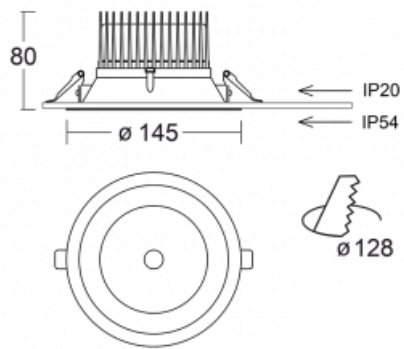

Svítidlo

Ture

58-001L-10GGV/840, B +
00-00152E

Jedná se o kruhové vestavné svítidlo typu downlight, které má vynikající index UGR < 19 do 3000 lm, což znamená, že svítidlo neoslňuje. Svítidlo uplatníte v kancelářích, zasedacích místnostech a díky speciálním zdrojům i v showroomech. RealWhite zvýrazní bílou, StrongColour zase vybranou barvu a RealColour akcentuje vlastní barvu. S Tunable White nastavíte teplotu chromatičnosti dle denní doby. S pomocí těchto zdrojů nasvícené objekty vypadají ještě lákavěji. Vysoký stupeň IP54 brání proniknutí vody a cizích těles. Svítidlo tak využijete i do náročného prostředí, kterým je například wellness centrum. Měrný výkon je až 118 lm/W. Ture vyrábíme ve třech variantách – malé svítidlo s průměrem 145 mm, střední s průměrem 185 mm a největší svítidlo o průměru 226 mm.

Typ montáže	Vestavné
Typ vyzařování	Přímé
Tvar svítidla	Kruhové
Barva svítidla	Černá
Materiál	Hliník
Životnost	L80/B20 50 000 hodin
Záruka	60 měsíců
Popis svítidla	Svítidlo vestavné
Rozměry	ø 145 mm × 80 mm
Druh optiky	Hladký hliníkový reflektor
Světelný tok*	2000 lm ± 10 %
Teplota chromatičnosti	4000 K studená bílá
Měrný výkon	111 lm/W
MacAdam zdroje	3
Index podání barev	80
Příkon svítidla	18 W ± 10 %
Zapojení svítidla	Předřadník nestmívatelný
Elektrické napětí	220-240V
Frekvence	50/60Hz

 **CE** IP 54

Technický výkres

Křivka

Ke stažení[Montážní návod](#)[Fotografie](#)