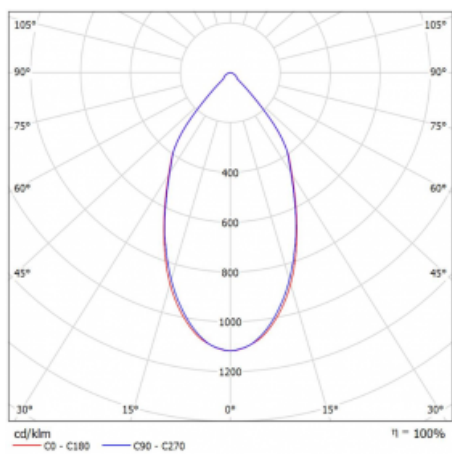

Technický výkres

Křivka