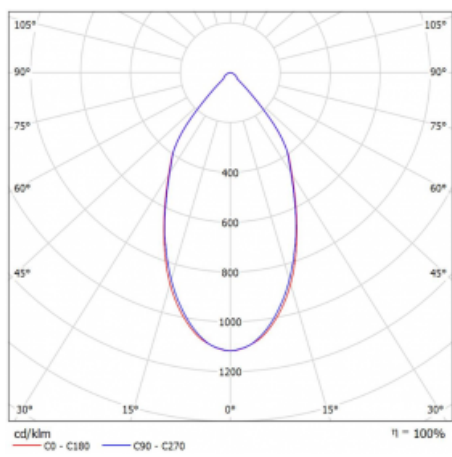

Svítidlo

Ture

58-001L-10GGV/840, B +
00-00151E

Jedná se o kruhové vestavné svítidlo typu downlight, které má vynikající index UGR < 19 do 3000 lm, což znamená, že svítidlo neoslňuje. Svítidlo uplatníte v kancelářích, zasedacích místnostech a díky speciálním zdrojům i v showroomech. RealWhite zvýrazní bílou, StrongColour zase vybranou barvu a RealColour akcentuje vlastní barvu. S Tunable White nastavíte teplotu chromatičnosti dle denní doby. S pomocí těchto zdrojů nasvícené objekty vypadají ještě lákavěji. Vysoký stupeň IP54 brání proniknutí vody a cizích těles. Svítidlo tak využijete i do náročného prostředí, kterým je například wellness centrum. Měrný výkon je až 118 lm/W. Ture vyrábíme ve třech variantách – malé svítidlo s průměrem 145 mm, střední s průměrem 185 mm a největší svítidlo o průměru 226 mm.

Typ montáže	Vestavné
Typ vyzařování	Přímé
Tvar svítidla	Kruhové
Barva svítidla	Černá
Materiál	Hliník
Životnost	L80/B20 50 000 hodin
Záruka	5 let
Popis svítidla	Svítidlo vestavné
Rozměry	ø 145 mm × 80 mm
Druh optiky	Hladký hliníkový reflektor
Světelný tok*	1180 lm
Teplota chromatičnosti	4000 K studená bílá
Měrný výkon	123 lm/W
MacAdam zdroje	3
Index podání barev	80
Příkon svítidla*	9.6 W
Zapojení svítidla	ON/OFF
Elektrické napětí	220-240V
Frekvence	50/60Hz

 **CE IP 54**

*±10 %

Technický výkres

Křivka

Ke stažení[Montážní návod](#)[Fotografie](#)