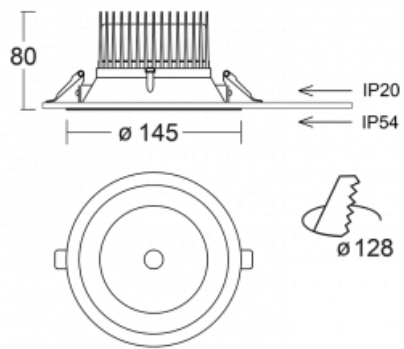

Svítidlo

Ture

58-001L-10GGV/840, B +
00-00151E

Jedná se o kruhové vestavné svítidlo typu downlight, které má vynikající index UGR < 19 do 3000 lm, což znamená, že svítidlo neoslňuje. Svítidlo uplatníte v kancelářích, zasedacích místnostech a díky speciálním zdrojům i v showroomech. RealWhite zvýrazní bílou, StrongColour zase vybranou barvu a RealColour akcentuje vlastní barvu. S Tunable White nastavíte teplotu chromatičnosti dle denní doby. S pomocí těchto zdrojů nasvícené objekty vypadají ještě lákavěji. Vysoký stupeň IP54 brání proniknutí vody a cizích těles. Svítidlo tak využijete i do náročného prostředí, kterým je například wellness centrum. Měrný výkon je až 118 lm/W. Ture vyrábíme ve třech variantách – malé svítidlo s průměrem 145 mm, střední s průměrem 185 mm a největší svítidlo o průměru 226 mm.

Typ montáže	Vestavné
Typ vyzařování	Přímé
Tvar svítidla	Kruhové
Barva svítidla	Černá
Materiál	Hliník
Životnost	L80/B20 50 000 hodin
Záruka	5 let
Popis svítidla	Svítidlo vestavné
Rozměry	ø 145 mm × 80 mm
Druh optiky	Hladký hliníkový reflektor
Světelný tok*	1180 lm
Teplota chromatičnosti	4000 K studená bílá
Měrný výkon	123 lm/W
MacAdam zdroje	3
Index podání barev	80
Příkon svítidla*	9.6 W
Zapojení svítidla	ON/OFF
Elektrické napětí	220-240V
Frekvence	50/60Hz

 **CE IP 54**

*±10 %

Technický výkres

Křivka

Ke stažení[Montážní návod](#)[Fotografie](#)