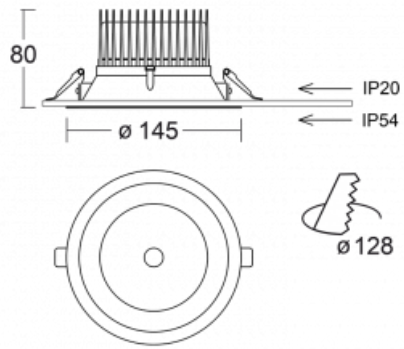

Svítidlo

Ture

58-001L-10GGV/830, W +
00-00153EI

Jedná se o kruhové vestavné svítidlo typu downlight, které má vynikající index UGR < 19 do 3000 lm, což znamená, že svítidlo neoslňuje. Svítidlo uplatníte v kancelářích, zasedacích místnostech a díky speciálním zdrojům i v showroomech. RealWhite zvýrazní bílou, StrongColour zase vybranou barvu a RealColour akcentuje vlastní barvu. S Tunable White nastavíte teplotu chromatičnosti dle denní doby. S pomocí těchto zdrojů nasvícené objekty vypadají ještě lákavěji. Vysoký stupeň IP54 brání proniknutí vody a cizích těles. Svítidlo tak využijete i do náročného prostředí, kterým je například wellness centrum. Měrný výkon je až 118 lm/W. Ture vyrábíme ve třech variantách – malé svítidlo s průměrem 145 mm, střední s průměrem 185 mm a největší svítidlo o průměru 226 mm.

Typ montáže	Vestavné
Typ vyzařování	Přímé
Tvar svítidla	Kruhové
Barva svítidla	Bílá
Materiál	Hliník
Životnost	L80/B20 50 000 hodin
Záruka	5 let
Popis svítidla	Svítidlo vestavné
Rozměry	ø 145 mm × 80 mm
Hmotnost	0.4 kg
Druh optiky	Hladký hliníkový reflektor
Světelný tok*	2110 lm
Teplota chromatičnosti	3000 K teplá bílá
Měrný výkon	117 lm/W
MacAdam zdroje	3
Index podání barev	80
UGR max. X=4H Y=8H, ρ=70,50,20	17
Příkon svítidla*	18 W
Zapojení svítidla	ON/OFF multiwatt
Elektrické napětí	220-240V
Frekvence	50/60Hz

 **CE IP 54**

*±10 %

Technický výkres

Křivka

Ke stažení[Montážní návod](#)[Fotografie](#)