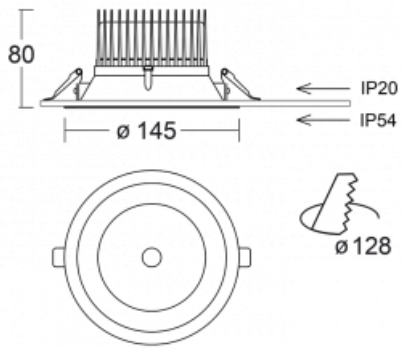

Technický výkres