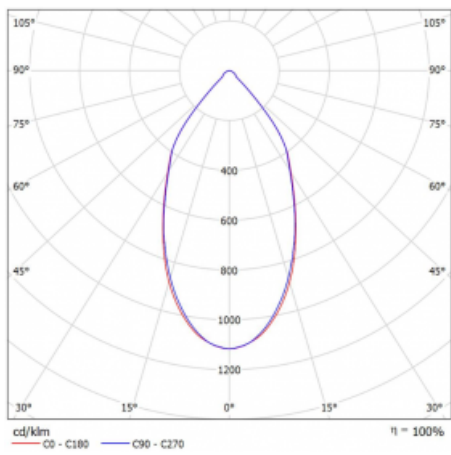

Technický výkres

Křivka