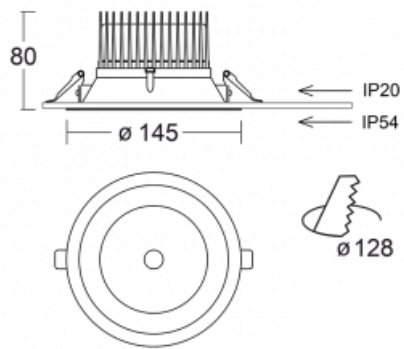

Svítidlo

Ture

58-001L-10GGV/830, W +
00-00151E

Jedná se o kruhové vestavné svítidlo typu downlight, které má vynikající index UGR < 19 do 3000 lm, což znamená, že svítidlo neoslňuje. Svítidlo uplatníte v kancelářích, zasedacích místnostech a díky speciálním zdrojům i v showroomech. RealWhite zvýrazní bílou, StrongColour zase vybranou barvu a RealColour akcentuje vlastní barvu. S Tunable White nastavíte teplotu chromatičnosti dle denní doby. S pomocí těchto zdrojů nasvícené objekty vypadají ještě lákavěji. Vysoký stupeň IP54 brání proniknutí vody a cizích těles. Svítidlo tak využijete i do náročného prostředí, kterým je například wellness centrum. Měrný výkon je až 118 lm/W. Ture vyrábíme ve třech variantách – malé svítidlo s průměrem 145 mm, střední s průměrem 185 mm a největší svítidlo o průměru 226 mm.

Typ montáže	Vestavné
Typ vyzařování	Přímé
Tvar svítidla	Kruhové
Barva svítidla	Bílá
Materiál	Hliník
Životnost	L80/B20 50 000 hodin
Záruka	5 let
Popis svítidla	Svítidlo vestavné
Rozměry	ø 145 mm × 80 mm
Hmotnost	0.4 kg
Druh optiky	Hladký hliníkový reflektor
Světelný tok*	1240 lm
Teplota chromatičnosti	3000 K teplá bílá
Měrný výkon	129 lm/W
MacAdam zdroje	3
Index podání barev	80
UGR max. X=4H Y=8H, ρ=70,50,20	15.1
Příkon svítidla*	9.6 W
Zapojení svítidla	ON/OFF
Elektrické napětí	220-240V
Frekvence	50/60Hz

 **CE IP 54**

*±10 %

Technický výkres

Křivka

Ke stažení[Montážní návod](#)[Fotografie](#)