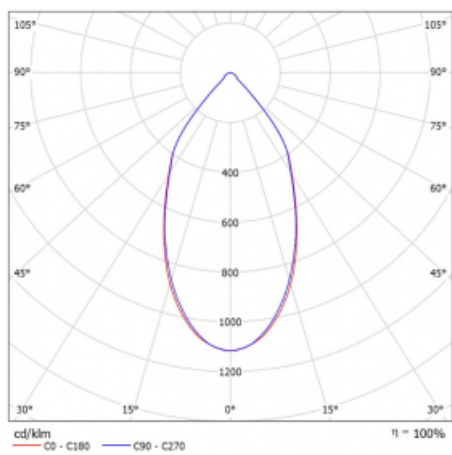

Svítidlo

Ture

58-001L-10GGV/830, W +
00-00151E

Jedná se o kruhové vestavné svítidlo typu downlight, které má vynikající index UGR < 19 do 3000 lm, což znamená, že svítidlo neoslňuje. Svítidlo uplatníte v kancelářích, zasedacích místnostech a díky speciálním zdrojům i v showroomech. RealWhite zvýrazní bílou, StrongColour zase vybranou barvu a RealColour akcentuje vlastní barvu. S Tunable White nastavíte teplotu chromatičnosti dle denní doby. S pomocí těchto zdrojů nasvícené objekty vypadají ještě lákavěji. Vysoký stupeň IP54 brání proniknutí vody a cizích těles. Svítidlo tak využijete i do náročného prostředí, kterým je například wellness centrum. Měrný výkon je až 118 lm/W. Ture vyrábíme ve třech variantách – malé svítidlo s průměrem 145 mm, střední s průměrem 185 mm a největší svítidlo o průměru 226 mm.

Typ montáže	Vestavné
Typ vyzařování	Přímé
Tvar svítidla	Kruhové
Barva svítidla	Bílá
Materiál	Hliník
Životnost	L80/B20 50 000 hodin
Záruka	5 let
Popis svítidla	Svítidlo vestavné
Rozměry	ø 145 mm × 80 mm
Hmotnost	0.4 kg
Druh optiky	Hladký hliníkový reflektor
Světelný tok*	1240 lm
Teplota chromatičnosti	3000 K teplá bílá
Měrný výkon	129 lm/W
MacAdam zdroje	3
Index podání barev	80
UGR max. X=4H Y=8H, ρ=70,50,20	15.1
Příkon svítidla*	9.6 W
Zapojení svítidla	ON/OFF
Elektrické napětí	220-240V
Frekvence	50/60Hz

 **CE IP 54**

*±10 %

Technický výkres

Křivka

Ke stažení[Montážní návod](#)[Fotografie](#)