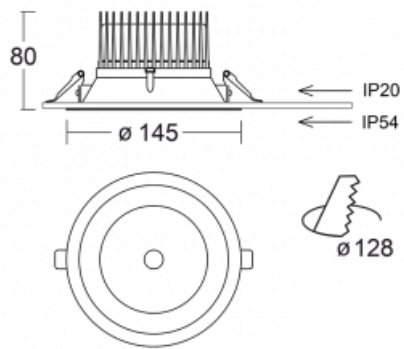

Svítidlo

Ture

**58-001L-10GGV/830, B +
00-00155DI**

Jedná se o kruhové vestavné svítidlo typu downlight, které má vynikající index UGR < 19 do 3000 lm, což znamená, že svítidlo neoslňuje. Svítidlo uplatníte v kancelářích, zasedacích místnostech a díky speciálním zdrojům i v showroomech. RealWhite zvýrazní bílou, StrongColour zase vybranou barvu a RealColour akcentuje vlastní barvu. S Tunable White nastavíte teplotu chromatičnosti dle denní doby. S pomocí těchto zdrojů nasvícené objekty vypadají ještě lákavěji. Vysoký stupeň IP54 brání proniknutí vody a cizích těles. Svítidlo tak využijete i do náročného prostředí, kterým je například wellness centrum. Měrný výkon je až 118 lm/W. Ture vyrábíme ve třech variantách – malé svítidlo s průměrem 145 mm, střední s průměrem 185 mm a největší svítidlo o průměru 226 mm.

Typ montáže	Vestavné
Typ vyzařování	Přímé
Tvar svítidla	Kruhové
Barva svítidla	Černá
Materiál	Hliník
Životnost	L80/B20 50 000 hodin
Záruka	60 měsíců
Popis svítidla	Svítidlo vestavné
Rozměry	ø 145 mm × 80 mm
Druh optiky	Hladký hliníkový reflektor
Světelný tok*	1910 lm ± 10 %
Teplota chromatičnosti	3000 K teplá bílá
Měrný výkon	106 lm/W
MacAdam zdroje	3
Index podání barev	80
Příkon svítidla	18 W ± 10 %
Zapojení svítidla	Stmívatelné DALI, multiwatt
Elektrické napětí	220-240V
Frekvence	50/60Hz

CE IP 54

Technický výkres

Křivka

Ke stažení[Montážní návod](#)[Fotografie](#)