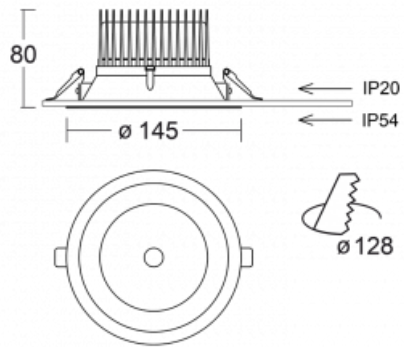

Svítidlo

Ture

58-001L-10GGV/830, B +
00-00155DI

Jedná se o kruhové vestavné svítidlo typu downlight, které má vynikající index UGR < 19 do 3000 lm, což znamená, že svítidlo neoslňuje. Svítidlo uplatníte v kancelářích, zasedacích místnostech a díky speciálním zdrojům i v showroomech. RealWhite zvýrazní bílou, StrongColour zase vybranou barvu a RealColour akcentuje vlastní barvu. S Tunable White nastavíte teplotu chromatičnosti dle denní doby. S pomocí těchto zdrojů nasvícené objekty vypadají ještě lákavěji. Vysoký stupeň IP54 brání proniknutí vody a cizích těles. Svítidlo tak využijete i do náročného prostředí, kterým je například wellness centrum. Měrný výkon je až 118 lm/W. Ture vyrábíme ve třech variantách – malé svítidlo s průměrem 145 mm, střední s průměrem 185 mm a největší svítidlo o průměru 226 mm.

Typ montáže	Vestavné
Typ vyzařování	Přímé
Tvar svítidla	Kruhové
Barva svítidla	Černá
Materiál	Hliník
Životnost	L80/B20 50 000 hodin
Záruka	5 let
Popis svítidla	Svítidlo vestavné
Rozměry	ø 145 mm × 80 mm
Druh optiky	Hladký hliníkový reflektor
Světelný tok*	1910 lm
Teplota chromatičnosti	3000 K teplá bílá
Měrný výkon	106 lm/W
MacAdam zdroje	3
Index podání barev	80
Příkon svítidla*	18 W
Zapojení svítidla	DALI
Elektrické napětí	220-240V
Frekvence	50/60Hz

 **CE IP 54**

*±10 %

Technický výkres

Křivka

Ke stažení[Montážní návod](#)[Fotografie](#)