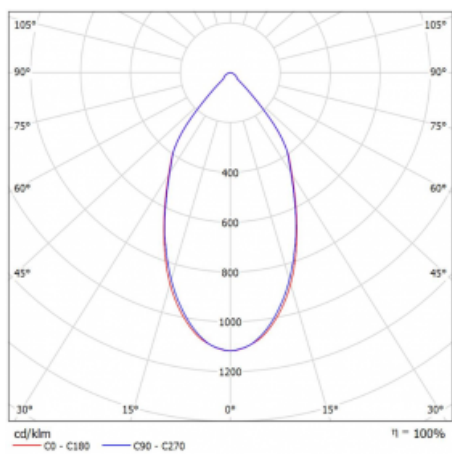

Svítidlo

Ture

58-001L-10GGV/830, B +
00-00155DI

Jedná se o kruhové vestavné svítidlo typu downlight, které má vynikající index UGR < 19 do 3000 lm, což znamená, že svítidlo neoslňuje. Svítidlo uplatníte v kancelářích, zasedacích místnostech a díky speciálním zdrojům i v showroomech. RealWhite zvýrazní bílou, StrongColour zase vybranou barvu a RealColour akcentuje vlastní barvu. S Tunable White nastavíte teplotu chromatičnosti dle denní doby. S pomocí těchto zdrojů nasvícené objekty vypadají ještě lákavěji. Vysoký stupeň IP54 brání proniknutí vody a cizích těles. Svítidlo tak využijete i do náročného prostředí, kterým je například wellness centrum. Měrný výkon je až 118 lm/W. Ture vyrábíme ve třech variantách – malé svítidlo s průměrem 145 mm, střední s průměrem 185 mm a největší svítidlo o průměru 226 mm.

Typ montáže	Vestavné
Typ vyzařování	Přímé
Tvar svítidla	Kruhové
Barva svítidla	Černá
Materiál	Hliník
Životnost	L80/B20 50 000 hodin
Záruka	5 let
Popis svítidla	Svítidlo vestavné
Rozměry	ø 145 mm × 80 mm
Druh optiky	Hladký hliníkový reflektor
Světelný tok*	1910 lm
Teplota chromatičnosti	3000 K teplá bílá
Měrný výkon	106 lm/W
MacAdam zdroje	3
Index podání barev	80
Příkon svítidla*	18 W
Zapojení svítidla	DALI
Elektrické napětí	220-240V
Frekvence	50/60Hz

 **CE IP 54**

*±10 %

Technický výkres

Křivka

Ke stažení[Montážní návod](#)[Fotografie](#)