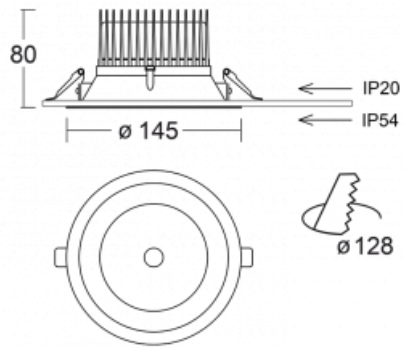

Svítidlo

Ture

**58-001L-10GGV/830, B +
00-00153EI**

Jedná se o kruhové vestavné svítidlo typu downlight, které má vynikající index UGR < 19 do 3000 lm, což znamená, že svítidlo neoslňuje. Svítidlo uplatníte v kancelářích, zasedacích místnostech a díky speciálním zdrojům i v showroomech. RealWhite zvýrazní bílou, StrongColour zase vybranou barvu a RealColour akcentuje vlastní barvu. S Tunable White nastavíte teplotu chromatičnosti dle denní doby. S pomocí těchto zdrojů nasvícené objekty vypadají ještě lákavěji. Vysoký stupeň IP54 brání proniknutí vody a cizích těles. Svítidlo tak využijete i do náročného prostředí, kterým je například wellness centrum. Měrný výkon je až 118 lm/W. Ture vyrábíme ve třech variantách – malé svítidlo s průměrem 145 mm, střední s průměrem 185 mm a největší svítidlo o průměru 226 mm.

Typ montáže	Vestavné
Typ vyzařování	Přímé
Tvar svítidla	Kruhové
Barva svítidla	Černá
Materiál	Hliník
Životnost	L80/B20 50 000 hodin
Záruka	5 let
Popis svítidla	Svítidlo vestavné
Rozměry	ø 145 mm × 80 mm
Druh optiky	Hladký hliníkový reflektor
Světelný tok*	1910 lm
Teplota chromatičnosti	3000 K teplá bílá
Měrný výkon	106 lm/W
MacAdam zdroje	3
Index podání barev	80
Příkon svítidla*	18 W
Zapojení svítidla	ON/OFF multiwatt
Elektrické napětí	220-240V
Frekvence	50/60Hz

CE IP 54

*±10 %

Technický výkres

Křivka

Ke stažení[Montážní návod](#)[Fotografie](#)