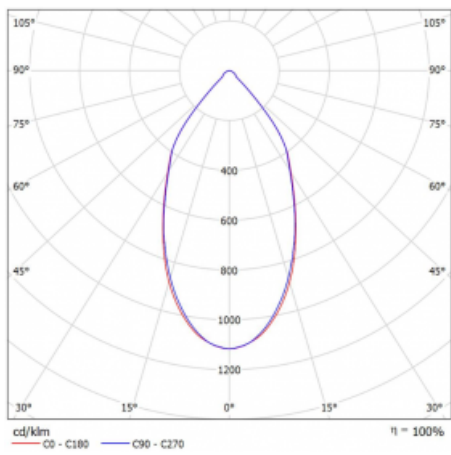

Svítidlo

Ture

**58-001L-10GGV/830, B +
00-00153EI**

Jedná se o kruhové vestavné svítidlo typu downlight, které má vynikající index UGR < 19 do 3000 lm, což znamená, že svítidlo neoslňuje. Svítidlo uplatníte v kancelářích, zasedacích místnostech a díky speciálním zdrojům i v showroomech. RealWhite zvýrazní bílou, StrongColour zase vybranou barvu a RealColour akcentuje vlastní barvu. S Tunable White nastavíte teplotu chromatičnosti dle denní doby. S pomocí těchto zdrojů nasvícené objekty vypadají ještě lákavěji. Vysoký stupeň IP54 brání proniknutí vody a cizích těles. Svítidlo tak využijete i do náročného prostředí, kterým je například wellness centrum. Měrný výkon je až 118 lm/W. Ture vyrábíme ve třech variantách – malé svítidlo s průměrem 145 mm, střední s průměrem 185 mm a největší svítidlo o průměru 226 mm.

Typ montáže	Vestavné
Typ vyzařování	Přímé
Tvar svítidla	Kruhové
Barva svítidla	Černá
Materiál	Hliník
Životnost	L80/B20 50 000 hodin
Záruka	5 let
Popis svítidla	Svítidlo vestavné
Rozměry	ø 145 mm × 80 mm
Druh optiky	Hladký hliníkový reflektor
Světelný tok*	1910 lm
Teplota chromatičnosti	3000 K teplá bílá
Měrný výkon	106 lm/W
MacAdam zdroje	3
Index podání barev	80
Příkon svítidla*	18 W
Zapojení svítidla	ON/OFF multiwatt
Elektrické napětí	220-240V
Frekvence	50/60Hz

CE IP 54

*±10 %

Technický výkres

Křivka

Ke stažení[Montážní návod](#)[Fotografie](#)