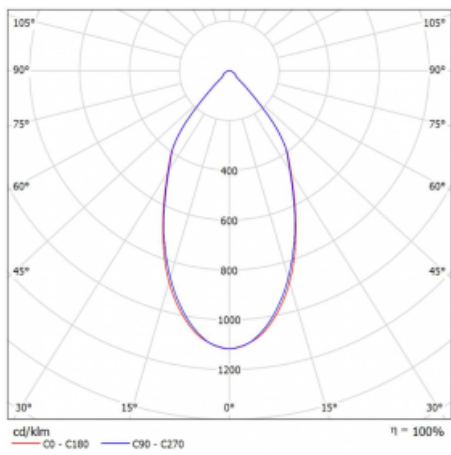

Svítidlo

Ture

58-001L-10GGV/830, B +
00-00152E

Jedná se o kruhové vestavné svítidlo typu downlight, které má vynikající index UGR < 19 do 3000 lm, což znamená, že svítidlo neoslňuje. Svítidlo uplatníte v kancelářích, zasedacích místnostech a díky speciálním zdrojům i v showroomech. RealWhite zvýrazní bílou, StrongColour zase vybranou barvu a RealColour akcentuje vlastní barvu. S Tunable White nastavíte teplotu chromatičnosti dle denní doby. S pomocí těchto zdrojů nasvícené objekty vypadají ještě lákavěji. Vysoký stupeň IP54 brání proniknutí vody a cizích těles. Svítidlo tak využijete i do náročného prostředí, kterým je například wellness centrum. Měrný výkon je až 118 lm/W. Ture vyrábíme ve třech variantách – malé svítidlo s průměrem 145 mm, střední s průměrem 185 mm a největší svítidlo o průměru 226 mm.

Typ montáže	Vestavné
Typ vyzařování	Přímé
Tvar svítidla	Kruhové
Barva svítidla	Černá
Materiál	Hliník
Životnost	L80/B20 50 000 hodin
Záruka	5 let
Popis svítidla	Svítidlo vestavné
Rozměry	ø 145 mm × 80 mm
Druh optiky	Hladký hliníkový reflektor
Světelný tok*	1910 lm
Teplota chromatičnosti	3000 K teplá bílá
Měrný výkon	106 lm/W
MacAdam zdroje	3
Index podání barev	80
Příkon svítidla*	18 W
Zapojení svítidla	ON/OFF
Elektrické napětí	220-240V
Frekvence	50/60Hz

 **CE IP 54**

*±10 %

Technický výkres

Křivka

Ke stažení

Montážní návod

Fotografie