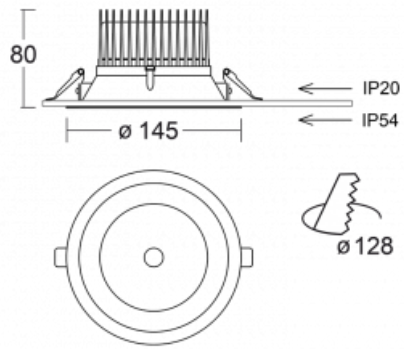

Technický výkres