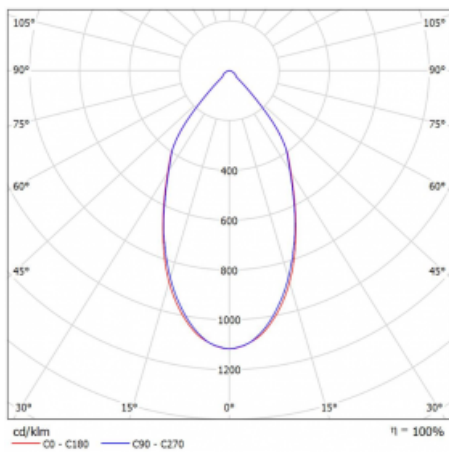

Technický výkres

Křivka