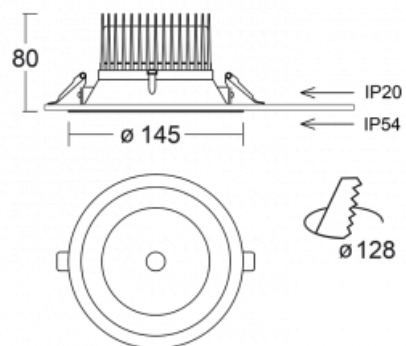

Technický výkres