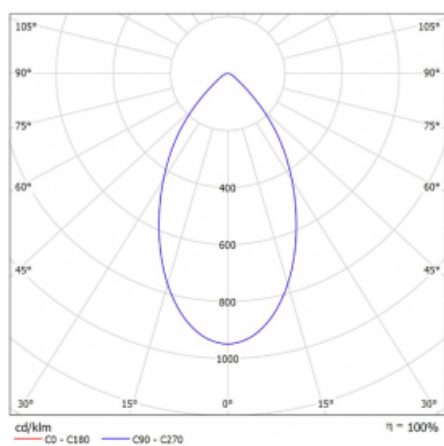

Technický výkres

Křivka