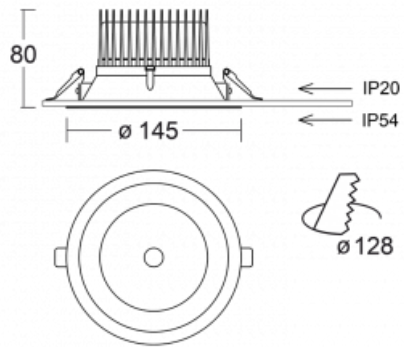

Svítidlo

Ture

58-001K-10GGV/M/840, B +
00-00152M3

Jedná se o kruhové vestavné svítidlo typu downlight, které má vynikající index UGR < 19 do 3000 lm, což znamená, že svítidlo neoslňuje. Svítidlo uplatníte v kancelářích, zasedacích místnostech a díky speciálním zdrojům i v showroomech. RealWhite zvýrazní bílou, StrongColour zase vybranou barvu a RealColour akcentuje vlastní barvu. S Tunable White nastavíte teplotu chromatičnosti dle denní doby. S pomocí těchto zdrojů nasvícené objekty vypadají ještě lákavěji. Vysoký stupeň IP54 brání proniknutí vody a cizích těles. Svítidlo tak využijete i do náročného prostředí, kterým je například wellness centrum. Měrný výkon je až 118 lm/W. Ture vyrábíme ve třech variantách – malé svítidlo s průměrem 145 mm, střední s průměrem 185 mm a největší svítidlo o průměru 226 mm.

Typ montáže	Vestavné
Typ vyzařování	Přímé
Tvar svítidla	Kruhové
Barva svítidla	Černá
Materiál	Hliník
Životnost	L80/B20 50 000 hodin
Záruka	60 měsíců
Popis svítidla	Svítidlo vestavné
Rozměry	ø 145 mm × 80 mm
Druh optiky	Opálový difusor
Světelný tok	1840 lm ± 10 %
Teplota chromatičnosti	4000 K studená bílá
Měrný výkon	102 lm/W
MacAdam zdroje	3
Index podání barev	80
Příkon svítidla	18 W ± 10 %
Zapojení svítidla	Elektronický předřadník nestmívatelný s 3h nouzí
Elektrické napětí	220-240V
Frekvence	50/60Hz

 **CE** IP 54

Technický výkres

Křivka

Ke stažení[Montážní návod](#)[Fotografie](#)