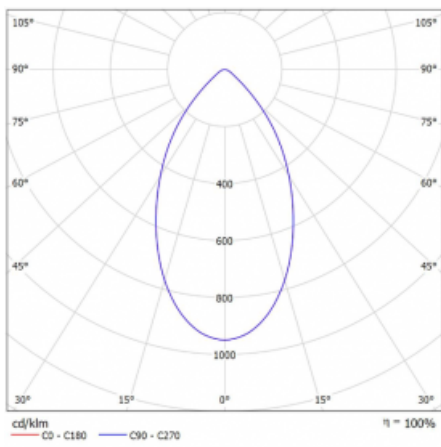

Svítidlo

Ture

58-001K-10GGV/M/840, B +
00-00151M3

Jedná se o kruhové vestavné svítidlo typu downlight, které má vynikající index UGR < 19 do 3000 lm, což znamená, že svítidlo neoslňuje. Svítidlo uplatníte v kancelářích, zasedacích místnostech a díky speciálním zdrojům i v showroomech. RealWhite zvýrazní bílou, StrongColour zase vybranou barvu a RealColour akcentuje vlastní barvu. S Tunable White nastavíte teplotu chromatičnosti dle denní doby. S pomocí těchto zdrojů nasvícené objekty vypadají ještě lákavěji. Vysoký stupeň IP54 brání proniknutí vody a cizích těles. Svítidlo tak využijete i do náročného prostředí, kterým je například wellness centrum. Měrný výkon je až 118 lm/W. Ture vyrábíme ve třech variantách – malé svítidlo s průměrem 145 mm, střední s průměrem 185 mm a největší svítidlo o průměru 226 mm.

Typ montáže	Vestavné
Typ vyzařování	Přímé
Tvar svítidla	Kruhové
Barva svítidla	Černá
Materiál	Hliník
Životnost	L80/B20 50 000 hodin
Záruka	5 let
Popis svítidla	Svítidlo vestavné
Rozměry	ø 145 mm × 80 mm
Hmotnost	0.4 kg
Druh optiky	Opálový difusor
Světelný tok*	1080 lm
Teplota chromatičnosti	4000 K studená bílá
Měrný výkon	113 lm/W
MacAdam zdroje	3
Index podání barev	80
Příkon svítidla*	9.6 W
Zapojení svítidla	ON/OFF + 3h nouze
Elektrické napětí	220-240V
Frekvence	50/60Hz

 **CE IP 54**

*±10 %

Technický výkres

Křivka

Ke stažení[Montážní návod](#)[Fotografie](#)