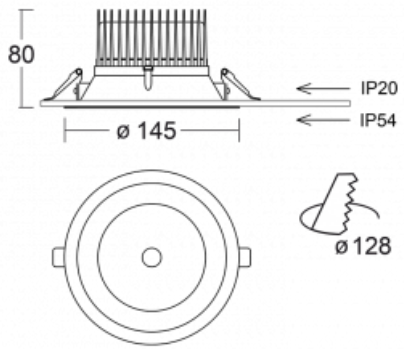

Svítidlo

Ture

58-001K-10GGV/M/840, B +
00-00151M3

Jedná se o kruhové vestavné svítidlo typu downlight, které má vynikající index UGR < 19 do 3000 lm, což znamená, že svítidlo neoslňuje. Svítidlo uplatníte v kancelářích, zasedacích místnostech a díky speciálním zdrojům i v showroomech. RealWhite zvýrazní bílou, StrongColour zase vybranou barvu a RealColour akcentuje vlastní barvu. S Tunable White nastavíte teplotu chromatičnosti dle denní doby. S pomocí těchto zdrojů nasvícené objekty vypadají ještě lákavěji. Vysoký stupeň IP54 brání proniknutí vody a cizích těles. Svítidlo tak využijete i do náročného prostředí, kterým je například wellness centrum. Měrný výkon je až 118 lm/W. Ture vyrábíme ve třech variantách – malé svítidlo s průměrem 145 mm, střední s průměrem 185 mm a největší svítidlo o průměru 226 mm.

Typ montáže	Vestavné
Typ vyzařování	Přímé
Tvar svítidla	Kruhové
Barva svítidla	Černá
Materiál	Hliník
Životnost	L80/B20 50 000 hodin
Záruka	5 let
Popis svítidla	Svítidlo vestavné
Rozměry	ø 145 mm × 80 mm
Druh optiky	Opálový difusor
Světelný tok	1080 lm ± 10 %
Teplota chromatičnosti	4000 K studená bílá
Měrný výkon	113 lm/W
MacAdam zdroje	3
Index podání barev	80
Příkon svítidla	9.6 W ± 10 %
Zapojení svítidla	Elektronický předřadník nestmívatelný s 3h nouzí
Elektrické napětí	220-240V
Frekvence	50/60Hz

 **CE** IP 54

Technický výkres

Křivka

Ke stažení[Montážní návod](#)[Fotografie](#)