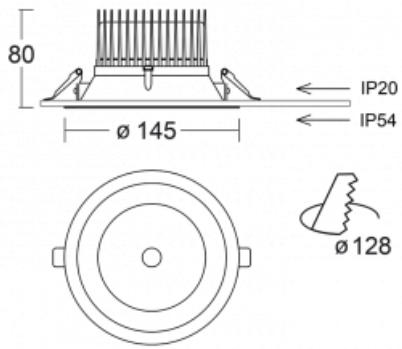

Svítidlo

Ture

58-001K-10GGV/M/840, B +
00-00151M3

Jedná se o kruhové vestavné svítidlo typu downlight, které má vynikající index UGR < 19 do 3000 lm, což znamená, že svítidlo neoslňuje. Svítidlo uplatníte v kancelářích, zasedacích místnostech a díky speciálním zdrojům i v showroomech. RealWhite zvýrazní bílou, StrongColour zase vybranou barvu a RealColour akcentuje vlastní barvu. S Tunable White nastavíte teplotu chromatičnosti dle denní doby. S pomocí těchto zdrojů nasvícené objekty vypadají ještě lákavěji. Vysoký stupeň IP54 brání proniknutí vody a cizích těles. Svítidlo tak využijete i do náročného prostředí, kterým je například wellness centrum. Měrný výkon je až 118 lm/W. Ture vyrábíme ve třech variantách – malé svítidlo s průměrem 145 mm, střední s průměrem 185 mm a největší svítidlo o průměru 226 mm.

Typ montáže	Vestavné
Typ vyzařování	Přímé
Tvar svítidla	Kruhové
Barva svítidla	Černá
Materiál	Hliník
Životnost	L80/B20 50 000 hodin
Záruka	5 let
Popis svítidla	Svítidlo vestavné
Rozměry	ø 145 mm × 80 mm
Hmotnost	0.4 kg
Druh optiky	Opálový difusor
Světelný tok*	1080 lm
Teplota chromatičnosti	4000 K studená bílá
Měrný výkon	113 lm/W
MacAdam zdroje	3
Index podání barev	80
Příkon svítidla*	9.6 W
Zapojení svítidla	ON/OFF + 3h nouze
Elektrické napětí	220-240V
Frekvence	50/60Hz

 **CE IP 54**

*±10 %

Technický výkres

Křivka

Ke stažení[Montážní návod](#)[Fotografie](#)