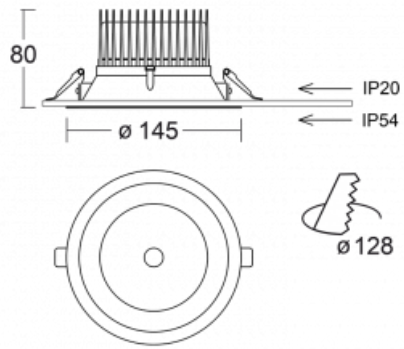

Svítidlo

Ture

**58-001K-10GGV/M/830, B +
00-00152M**

Jedná se o kruhové vestavné svítidlo typu downlight, které má vynikající index UGR < 19 do 3000 lm, což znamená, že svítidlo neoslňuje. Svítidlo uplatníte v kancelářích, zasedacích místnostech a díky speciálním zdrojům i v showroomech. RealWhite zvýrazní bílou, StrongColour zase vybranou barvu a RealColour akcentuje vlastní barvu. S Tunable White nastavíte teplotu chromatičnosti dle denní doby. S pomocí těchto zdrojů nasvícené objekty vypadají ještě lákavěji. Vysoký stupeň IP54 brání proniknutí vody a cizích těles. Svítidlo tak využijete i do náročného prostředí, kterým je například wellness centrum. Měrný výkon je až 118 lm/W. Ture vyrábíme ve třech variantách – malé svítidlo s průměrem 145 mm, střední s průměrem 185 mm a největší svítidlo o průměru 226 mm.

| | |
|------------------------|----------------------|
| Typ montáže | Vestavné |
| Typ vyzařování | Přímé |
| Tvar svítidla | Kruhové |
| Barva svítidla | Černá |
| Materiál | Hliník |
| Životnost | L80/B20 50 000 hodin |
| Záruka | 5 let |
| Popis svítidla | Svítidlo vestavné |
| | |
| Rozměry | ø 145 mm × 80 mm |
| Hmotnost | 0.4 kg |
| | |
| Druh optiky | Opálový difusor |
| Světelný tok* | 1750 lm |
| Teplota chromatičnosti | 3000 K teplá bílá |
| Měrný výkon | 97 lm/W |
| MacAdam zdroje | 3 |
| Index podání barev | 80 |
| | |
| Příkon svítidla* | 18 W |
| Zapojení svítidla | ON/OFF + 1h nouze |
| Elektrické napětí | 220-240V |
| Frekvence | 50/60Hz |

 **IP 54**

*±10 %

Technický výkres

Křivka

Ke stažení[Montážní návod](#)[Fotografie](#)