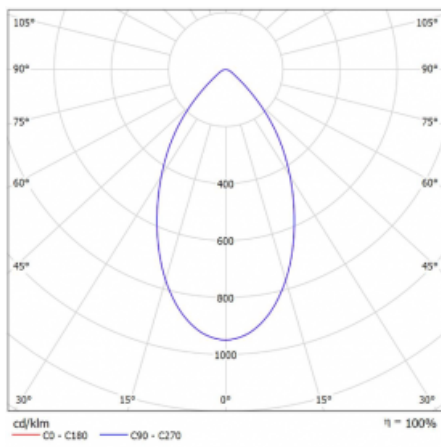

Svítidlo

Ture

**58-001K-10GGV/M/830, B +
00-00152M**

Jedná se o kruhové vestavné svítidlo typu downlight, které má vynikající index UGR < 19 do 3000 lm, což znamená, že svítidlo neoslňuje. Svítidlo uplatníte v kancelářích, zasedacích místnostech a díky speciálním zdrojům i v showroomech. RealWhite zvýrazní bílou, StrongColour zase vybranou barvu a RealColour akcentuje vlastní barvu. S Tunable White nastavíte teplotu chromatičnosti dle denní doby. S pomocí těchto zdrojů nasvícené objekty vypadají ještě lákavěji. Vysoký stupeň IP54 brání proniknutí vody a cizích těles. Svítidlo tak využijete i do náročného prostředí, kterým je například wellness centrum. Měrný výkon je až 118 lm/W. Ture vyrábíme ve třech variantách – malé svítidlo s průměrem 145 mm, střední s průměrem 185 mm a největší svítidlo o průměru 226 mm.

| | |
|------------------------|----------------------|
| Typ montáže | Vestavné |
| Typ vyzařování | Přímé |
| Tvar svítidla | Kruhové |
| Barva svítidla | Černá |
| Materiál | Hliník |
| Životnost | L80/B20 50 000 hodin |
| Záruka | 5 let |
| Popis svítidla | Svítidlo vestavné |
| | |
| Rozměry | ø 145 mm × 80 mm |
| Hmotnost | 0.4 kg |
| | |
| Druh optiky | Opálový difusor |
| Světelný tok* | 1750 lm |
| Teplota chromatičnosti | 3000 K teplá bílá |
| Měrný výkon | 97 lm/W |
| MacAdam zdroje | 3 |
| Index podání barev | 80 |
| | |
| Příkon svítidla* | 18 W |
| Zapojení svítidla | ON/OFF + 1h nouze |
| Elektrické napětí | 220-240V |
| Frekvence | 50/60Hz |

 **IP 54**

*±10 %

Technický výkres

Křivka

Ke stažení[Montážní návod](#)[Fotografie](#)