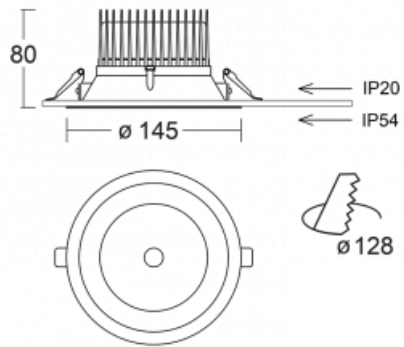

Technický výkres