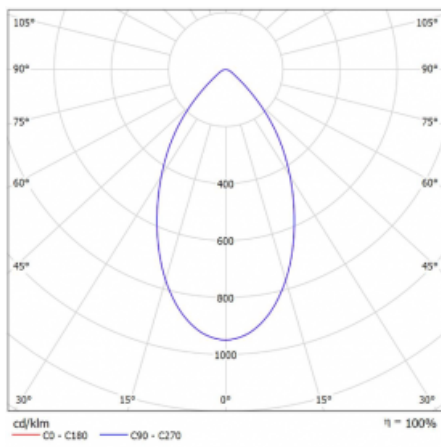

Technický výkres

Křivka