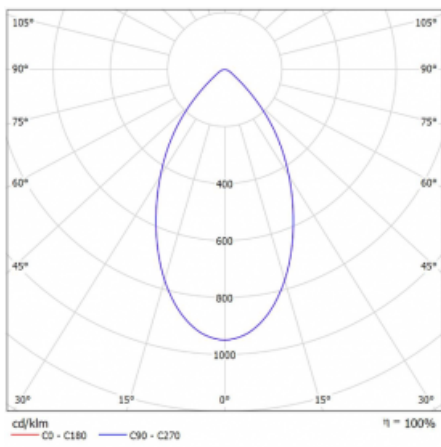

Svítidlo

Ture

58-001K-10GGV/M/830, B +
00-00151M3

Jedná se o kruhové vestavné svítidlo typu downlight, které má vynikající index UGR < 19 do 3000 lm, což znamená, že svítidlo neoslňuje. Svítidlo uplatníte v kancelářích, zasedacích místnostech a díky speciálním zdrojům i v showroomech. RealWhite zvýrazní bílou, StrongColour zase vybranou barvu a RealColour akcentuje vlastní barvu. S Tunable White nastavíte teplotu chromatičnosti dle denní doby. S pomocí těchto zdrojů nasvícené objekty vypadají ještě lákavěji. Vysoký stupeň IP54 brání proniknutí vody a cizích těles. Svítidlo tak využijete i do náročného prostředí, kterým je například wellness centrum. Měrný výkon je až 118 lm/W. Ture vyrábíme ve třech variantách – malé svítidlo s průměrem 145 mm, střední s průměrem 185 mm a největší svítidlo o průměru 226 mm.

Typ montáže	Vestavné
Typ vyzařování	Přímé
Tvar svítidla	Kruhové
Barva svítidla	Černá
Materiál	Hliník
Životnost	L80/B20 50 000 hodin
Záruka	5 let
Popis svítidla	Svítidlo vestavné
Rozměry	ø 145 mm × 80 mm
Hmotnost	0.4 kg
Druh optiky	Opálový difusor
Světelný tok*	1130 lm
Teplota chromatičnosti	3000 K teplá bílá
Měrný výkon	118 lm/W
MacAdam zdroje	3
Index podání barev	80
Příkon svítidla*	9.6 W
Zapojení svítidla	ON/OFF + 3h nouze
Elektrické napětí	220-240V
Frekvence	50/60Hz

 **CE IP 54**

*±10 %

Technický výkres

Křivka

Ke stažení[Montážní návod](#)[Fotografie](#)