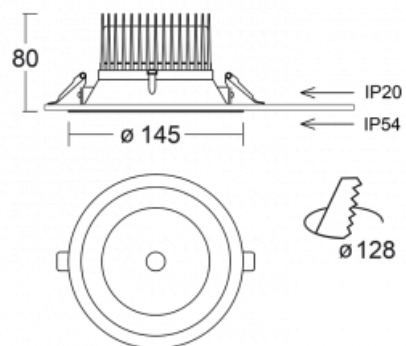

Svítidlo

Ture

58-001K-10GGV/M/830, B +
00-00151M3

Jedná se o kruhové vestavné svítidlo typu downlight, které má vynikající index UGR < 19 do 3000 lm, což znamená, že svítidlo neoslňuje. Svítidlo uplatníte v kancelářích, zasedacích místnostech a díky speciálním zdrojům i v showroomech. RealWhite zvýrazní bílou, StrongColour zase vybranou barvu a RealColour akcentuje vlastní barvu. S Tunable White nastavíte teplotu chromatičnosti dle denní doby. S pomocí těchto zdrojů nasvícené objekty vypadají ještě lákavěji. Vysoký stupeň IP54 brání proniknutí vody a cizích těles. Svítidlo tak využijete i do náročného prostředí, kterým je například wellness centrum. Měrný výkon je až 118 lm/W. Ture vyrábíme ve třech variantách – malé svítidlo s průměrem 145 mm, střední s průměrem 185 mm a největší svítidlo o průměru 226 mm.

Typ montáže	Vestavné
Typ vyzařování	Přímé
Tvar svítidla	Kruhové
Barva svítidla	Černá
Materiál	Hliník
Životnost	L80/B20 50 000 hodin
Záruka	60 měsíců
Popis svítidla	Svítidlo vestavné
Rozměry	ø 145 mm × 80 mm
Hmotnost	0.4 kg
Druh optiky	Opálový difusor
Světelný tok*	1130 lm ± 10 %
Teplota chromatičnosti	3000 K teplá bílá
Měrný výkon	118 lm/W
MacAdam zdroje	3
Index podání barev	80
Příkon svítidla	9.6 W ± 10 %
Zapojení svítidla	Elektronický předřadník nestmívatelný s 3h nouzí
Elektrické napětí	220-240V
Frekvence	50/60Hz

 **CE** IP 54

Technický výkres

Křivka

Ke stažení[Montážní návod](#)[Fotografie](#)