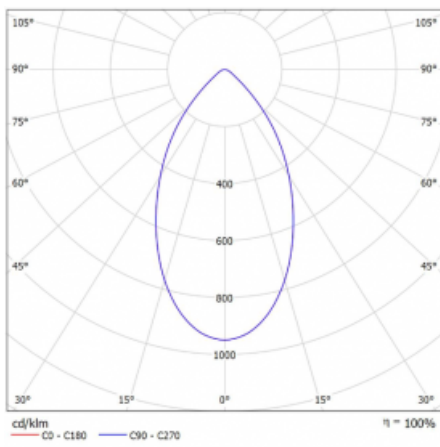

Svítidlo

Ture

**58-001K-10GGV/840, W +
00-00155DI**

Jedná se o kruhové vestavné svítidlo typu downlight, které má vynikající index UGR < 19 do 3000 lm, což znamená, že svítidlo neoslňuje. Svítidlo uplatníte v kancelářích, zasedacích místnostech a díky speciálním zdrojům i v showroomech. RealWhite zvýrazní bílou, StrongColour zase vybranou barvu a RealColour akcentuje vlastní barvu. S Tunable White nastavíte teplotu chromatičnosti dle denní doby. S pomocí těchto zdrojů nasvícené objekty vypadají ještě lákavěji. Vysoký stupeň IP54 brání proniknutí vody a cizích těles. Svítidlo tak využijete i do náročného prostředí, kterým je například wellness centrum. Měrný výkon je až 118 lm/W. Ture vyrábíme ve třech variantách – malé svítidlo s průměrem 145 mm, střední s průměrem 185 mm a největší svítidlo o průměru 226 mm.

Typ montáže	Vestavné
Typ vyzařování	Přímé
Tvar svítidla	Kruhové
Barva svítidla	Bílá
Materiál	Hliník
Životnost	L80/B20 50 000 hodin
Záruka	5 let
Popis svítidla	Svítidlo vestavné

Rozměry	ø 145 mm × 80 mm
Hmotnost	0.4 kg

Druh optiky	Opálový difusor
Světelný tok*	2080 lm
Teplota chromatičnosti	4000 K studená bílá
Měrný výkon	116 lm/W
MacAdam zdroje	3
Index podání barev	80
UGR max. X=4H Y=8H, ρ=70,50,20	19.6

Příkon svítidla*	18 W
Zapojení svítidla	DALI
Elektrické napětí	220-240V
Frekvence	50/60Hz

 **IP 54**

*±10 %

Technický výkres

Křivka

Ke stažení[Montážní návod](#)[Fotografie](#)