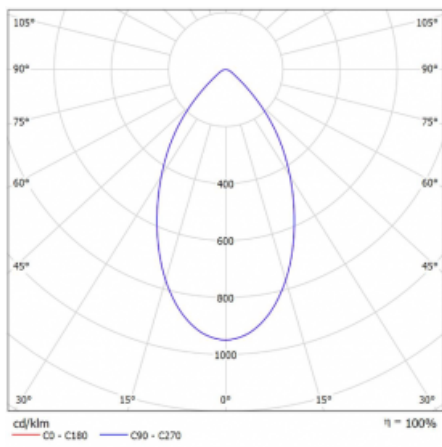

Svítidlo

Ture

58-001K-10GGV/840, W +
00-00153EI

Jedná se o kruhové vestavné svítidlo typu downlight, které má vynikající index UGR < 19 do 3000 lm, což znamená, že svítidlo neoslňuje. Svítidlo uplatníte v kancelářích, zasedacích místnostech a díky speciálním zdrojům i v showroomech. RealWhite zvýrazní bílou, StrongColour zase vybranou barvu a RealColour akcentuje vlastní barvu. S Tunable White nastavíte teplotu chromatičnosti dle denní doby. S pomocí těchto zdrojů nasvícené objekty vypadají ještě lákavěji. Vysoký stupeň IP54 brání proniknutí vody a cizích těles. Svítidlo tak využijete i do náročného prostředí, kterým je například wellness centrum. Měrný výkon je až 118 lm/W. Ture vyrábíme ve třech variantách – malé svítidlo s průměrem 145 mm, střední s průměrem 185 mm a největší svítidlo o průměru 226 mm.

Typ montáže	Vestavné
Typ vyzařování	Přímé
Tvar svítidla	Kruhové
Barva svítidla	Bílá
Materiál	Hliník
Životnost	L80/B20 50 000 hodin
Záruka	5 let
Popis svítidla	Svítidlo vestavné
Rozměry	ø 145 mm × 80 mm
Hmotnost	0.4 kg
Druh optiky	Opálový difusor
Světelný tok*	2080 lm
Teplota chromatičnosti	4000 K studená bílá
Měrný výkon	116 lm/W
MacAdam zdroje	3
Index podání barev	80
UGR max. X=4H Y=8H, ρ=70,50,20	19.6
Příkon svítidla*	18 W
Zapojení svítidla	ON/OFF multiwatt
Elektrické napětí	220-240V
Frekvence	50/60Hz

 **CE IP 54**

*±10 %

Technický výkres

Křivka

Ke stažení[Montážní návod](#)[Fotografie](#)