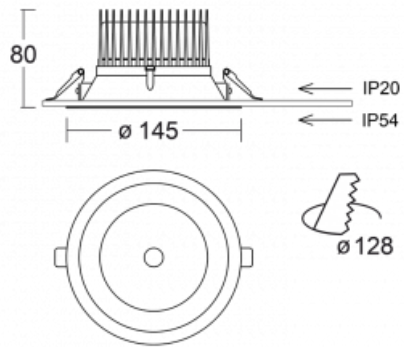

Svítidlo

Ture

58-001K-10GGV/840, W +
00-00153EI

Jedná se o kruhové vestavné svítidlo typu downlight, které má vynikající index UGR < 19 do 3000 lm, což znamená, že svítidlo neoslňuje. Svítidlo uplatníte v kancelářích, zasedacích místnostech a díky speciálním zdrojům i v showroomech. RealWhite zvýrazní bílou, StrongColour zase vybranou barvu a RealColour akcentuje vlastní barvu. S Tunable White nastavíte teplotu chromatičnosti dle denní doby. S pomocí těchto zdrojů nasvícené objekty vypadají ještě lákavěji. Vysoký stupeň IP54 brání proniknutí vody a cizích těles. Svítidlo tak využijete i do náročného prostředí, kterým je například wellness centrum. Měrný výkon je až 118 lm/W. Ture vyrábíme ve třech variantách – malé svítidlo s průměrem 145 mm, střední s průměrem 185 mm a největší svítidlo o průměru 226 mm.

Typ montáže	Vestavné
Typ vyzařování	Přímé
Tvar svítidla	Kruhové
Barva svítidla	Bílá
Materiál	Hliník
Životnost	L80/B20 50 000 hodin
Záruka	5 let
Popis svítidla	Svítidlo vestavné
Rozměry	ø 145 mm × 80 mm
Hmotnost	0.4 kg
Druh optiky	Opálový difusor
Světelný tok*	2080 lm
Teplota chromatičnosti	4000 K studená bílá
Měrný výkon	116 lm/W
MacAdam zdroje	3
Index podání barev	80
UGR max. X=4H Y=8H, ρ=70,50,20	19.6
Příkon svítidla*	18 W
Zapojení svítidla	ON/OFF multiwatt
Elektrické napětí	220-240V
Frekvence	50/60Hz

 **CE IP 54**

*±10 %

Technický výkres

Křivka

Ke stažení[Montážní návod](#)[Fotografie](#)