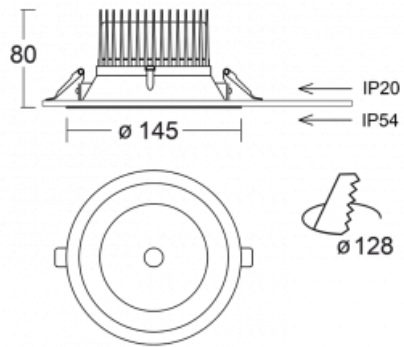

Svítidlo

Ture

58-001K-10GGV/840, W +
00-00152E

Jedná se o kruhové vestavné svítidlo typu downlight, které má vynikající index UGR < 19 do 3000 lm, což znamená, že svítidlo neoslňuje. Svítidlo uplatníte v kancelářích, zasedacích místnostech a díky speciálním zdrojům i v showroomech. RealWhite zvýrazní bílou, StrongColour zase vybranou barvu a RealColour akcentuje vlastní barvu. S Tunable White nastavíte teplotu chromatičnosti dle denní doby. S pomocí těchto zdrojů nasvícené objekty vypadají ještě lákavěji. Vysoký stupeň IP54 brání proniknutí vody a cizích těles. Svítidlo tak využijete i do náročného prostředí, kterým je například wellness centrum. Měrný výkon je až 118 lm/W. Ture vyrábíme ve třech variantách – malé svítidlo s průměrem 145 mm, střední s průměrem 185 mm a největší svítidlo o průměru 226 mm.

Typ montáže	Vestavné
Typ vyzařování	Přímé
Tvar svítidla	Kruhové
Barva svítidla	Bílá
Materiál	Hliník
Životnost	L80/B20 50 000 hodin
Záruka	5 let
Popis svítidla	Svítidlo vestavné
Rozměry	ø 145 mm × 80 mm
Hmotnost	0.4 kg
Druh optiky	Opálový difusor
Světelný tok*	2080 lm
Teplota chromatičnosti	4000 K studená bílá
Měrný výkon	116 lm/W
MacAdam zdroje	3
Index podání barev	80
UGR max. X=4H Y=8H, ρ=70,50,20	19.6
Příkon svítidla*	18 W
Zapojení svítidla	ON/OFF
Elektrické napětí	220-240V
Frekvence	50/60Hz

 **CE IP 54**

*±10 %

Technický výkres

Křivka

Ke stažení[Montážní návod](#)[Fotografie](#)