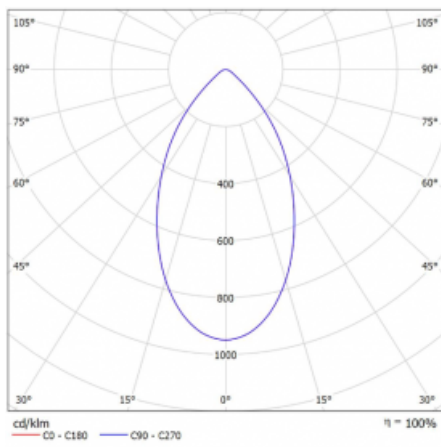

Svítidlo

Ture

58-001K-10GGV/840, W +
00-00152E

Jedná se o kruhové vestavné svítidlo typu downlight, které má vynikající index UGR < 19 do 3000 lm, což znamená, že svítidlo neoslňuje. Svítidlo uplatníte v kancelářích, zasedacích místnostech a díky speciálním zdrojům i v showroomech. RealWhite zvýrazní bílou, StrongColour zase vybranou barvu a RealColour akcentuje vlastní barvu. S Tunable White nastavíte teplotu chromatičnosti dle denní doby. S pomocí těchto zdrojů nasvícené objekty vypadají ještě lákavěji. Vysoký stupeň IP54 brání proniknutí vody a cizích těles. Svítidlo tak využijete i do náročného prostředí, kterým je například wellness centrum. Měrný výkon je až 118 lm/W. Ture vyrábíme ve třech variantách – malé svítidlo s průměrem 145 mm, střední s průměrem 185 mm a největší svítidlo o průměru 226 mm.

Typ montáže	Vestavné
Typ vyzařování	Přímé
Tvar svítidla	Kruhové
Barva svítidla	Bílá
Materiál	Hliník
Životnost	L80/B20 50 000 hodin
Záruka	5 let
Popis svítidla	Svítidlo vestavné
Rozměry	ø 145 mm × 80 mm
Hmotnost	0.4 kg
Druh optiky	Opálový difusor
Světelný tok*	2080 lm
Teplota chromatičnosti	4000 K studená bílá
Měrný výkon	116 lm/W
MacAdam zdroje	3
Index podání barev	80
UGR max. X=4H Y=8H, ρ=70,50,20	19.6
Příkon svítidla*	18 W
Zapojení svítidla	ON/OFF
Elektrické napětí	220-240V
Frekvence	50/60Hz

 **CE IP 54**

*±10 %

Technický výkres

Křivka

Ke stažení[Montážní návod](#)[Fotografie](#)