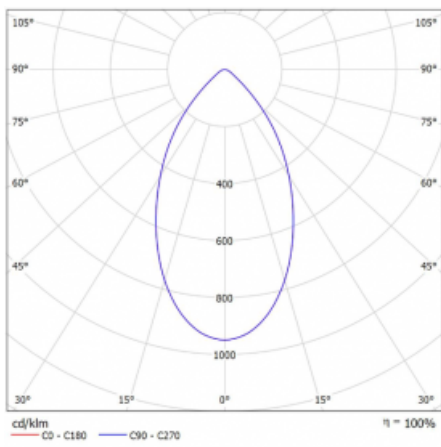

Svítidlo

Ture

58-001K-10GGV/840, B +
00-00153EI

Jedná se o kruhové vestavné svítidlo typu downlight, které má vynikající index UGR < 19 do 3000 lm, což znamená, že svítidlo neoslňuje. Svítidlo uplatníte v kancelářích, zasedacích místnostech a díky speciálním zdrojům i v showroomech. RealWhite zvýrazní bílou, StrongColour zase vybranou barvu a RealColour akcentuje vlastní barvu. S Tunable White nastavíte teplotu chromatičnosti dle denní doby. S pomocí těchto zdrojů nasvícené objekty vypadají ještě lákavěji. Vysoký stupeň IP54 brání proniknutí vody a cizích těles. Svítidlo tak využijete i do náročného prostředí, kterým je například wellness centrum. Měrný výkon je až 118 lm/W. Ture vyrábíme ve třech variantách – malé svítidlo s průměrem 145 mm, střední s průměrem 185 mm a největší svítidlo o průměru 226 mm.

Typ montáže	Vestavné
Typ vyzařování	Přímé
Tvar svítidla	Kruhové
Barva svítidla	Černá
Materiál	Hliník
Životnost	L80/B20 50 000 hodin
Záruka	5 let
Popis svítidla	Svítidlo vestavné
Rozměry	ø 145 mm × 80 mm
Hmotnost	0.4 kg
Druh optiky	Opálový difusor
Světelný tok*	1840 lm
Teplota chromatičnosti	4000 K studená bílá
Měrný výkon	102 lm/W
MacAdam zdroje	3
Index podání barev	80
Příkon svítidla*	18 W
Zapojení svítidla	ON/OFF multiwatt
Elektrické napětí	220-240V
Frekvence	50/60Hz

 **CE IP 54**

*±10 %

Technický výkres

Křivka

Ke stažení[Montážní návod](#)[Fotografie](#)