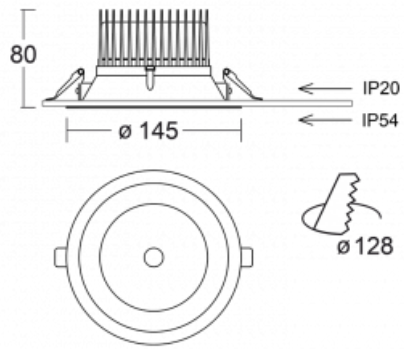

Svítidlo

Ture

58-001K-10GGV/840, B +
00-00152E

Jedná se o kruhové vestavné svítidlo typu downlight, které má vynikající index UGR < 19 do 3000 lm, což znamená, že svítidlo neoslňuje. Svítidlo uplatníte v kancelářích, zasedacích místnostech a díky speciálním zdrojům i v showroomech. RealWhite zvýrazní bílou, StrongColour zase vybranou barvu a RealColour akcentuje vlastní barvu. S Tunable White nastavíte teplotu chromatičnosti dle denní doby. S pomocí těchto zdrojů nasvícené objekty vypadají ještě lákavěji. Vysoký stupeň IP54 brání proniknutí vody a cizích těles. Svítidlo tak využijete i do náročného prostředí, kterým je například wellness centrum. Měrný výkon je až 118 lm/W. Ture vyrábíme ve třech variantách – malé svítidlo s průměrem 145 mm, střední s průměrem 185 mm a největší svítidlo o průměru 226 mm.

Typ montáže	Vestavné
Typ vyzařování	Přímé
Tvar svítidla	Kruhové
Barva svítidla	Černá
Materiál	Hliník
Životnost	L80/B20 50 000 hodin
Záruka	5 let
Popis svítidla	Svítidlo vestavné
Rozměry	ø 145 mm × 80 mm
Hmotnost	0.4 kg
Druh optiky	Opálový difusor
Světelný tok*	1840 lm
Teplota chromatičnosti	4000 K studená bílá
Měrný výkon	102 lm/W
MacAdam zdroje	3
Index podání barev	80
Příkon svítidla*	18 W
Zapojení svítidla	ON/OFF
Elektrické napětí	220-240V
Frekvence	50/60Hz

 **CE IP 54**

*±10 %

Technický výkres

Křivka

Ke stažení[Montážní návod](#)[Fotografie](#)