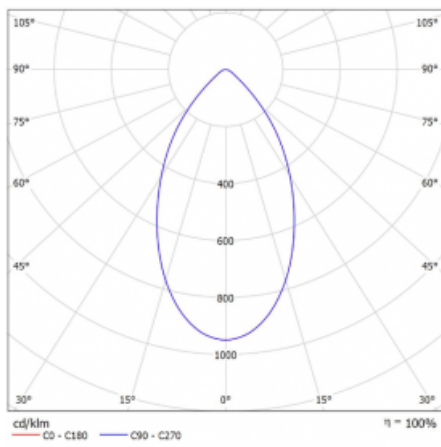

Svítidlo

Ture

58-001K-10GGV/840, B +
00-00152E

Jedná se o kruhové vestavné svítidlo typu downlight, které má vynikající index UGR < 19 do 3000 lm, což znamená, že svítidlo neoslňuje. Svítidlo uplatníte v kancelářích, zasedacích místnostech a díky speciálním zdrojům i v showroomech. RealWhite zvýrazní bílou, StrongColour zase vybranou barvu a RealColour akcentuje vlastní barvu. S Tunable White nastavíte teplotu chromatičnosti dle denní doby. S pomocí těchto zdrojů nasvícené objekty vypadají ještě lákavěji. Vysoký stupeň IP54 brání proniknutí vody a cizích těles. Svítidlo tak využijete i do náročného prostředí, kterým je například wellness centrum. Měrný výkon je až 118 lm/W. Ture vyrábíme ve třech variantách – malé svítidlo s průměrem 145 mm, střední s průměrem 185 mm a největší svítidlo o průměru 226 mm.

Typ montáže	Vestavné
Typ vyzařování	Přímé
Tvar svítidla	Kruhové
Barva svítidla	Černá
Materiál	Hliník
Životnost	L80/B20 50 000 hodin
Záruka	5 let
Popis svítidla	Svítidlo vestavné
Rozměry	ø 145 mm × 80 mm
Hmotnost	0.4 kg
Druh optiky	Opálový difusor
Světelný tok*	1840 lm
Teplota chromatičnosti	4000 K studená bílá
Měrný výkon	102 lm/W
MacAdam zdroje	3
Index podání barev	80
Příkon svítidla*	18 W
Zapojení svítidla	ON/OFF
Elektrické napětí	220-240V
Frekvence	50/60Hz

 **CE IP 54**

*±10 %

Technický výkres

Křivka

Ke stažení[Montážní návod](#)[Fotografie](#)