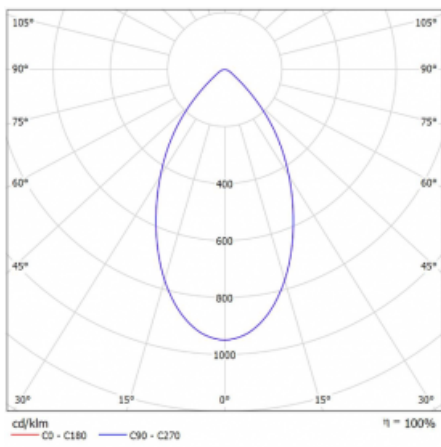

Svítidlo

Ture

58-001K-10GGV/840, B +
00-00151E

Jedná se o kruhové vestavné svítidlo typu downlight, které má vynikající index UGR < 19 do 3000 lm, což znamená, že svítidlo neoslňuje. Svítidlo uplatníte v kancelářích, zasedacích místnostech a díky speciálním zdrojům i v showroomech. RealWhite zvýrazní bílou, StrongColour zase vybranou barvu a RealColour akcentuje vlastní barvu. S Tunable White nastavíte teplotu chromatičnosti dle denní doby. S pomocí těchto zdrojů nasvícené objekty vypadají ještě lákavěji. Vysoký stupeň IP54 brání proniknutí vody a cizích těles. Svítidlo tak využijete i do náročného prostředí, kterým je například wellness centrum. Měrný výkon je až 118 lm/W. Ture vyrábíme ve třech variantách – malé svítidlo s průměrem 145 mm, střední s průměrem 185 mm a největší svítidlo o průměru 226 mm.

| | |
|----------|------------------|
| Rozměry | ø 145 mm × 80 mm |
| Hmotnost | 0.4 kg |

| | |
|------------------------|---------------------|
| Druh optiky | Opálový difusor |
| Světelný tok* | 1080 lm |
| Teplota chromatičnosti | 4000 K studená bílá |
| Měrný výkon | 113 lm/W |
| MacAdam zdroje | 3 |
| Index podání barev | 80 |

| | |
|-------------------|----------|
| Příkon svítidla* | 9.6 W |
| Zapojení svítidla | ON/OFF |
| Elektrické napětí | 220-240V |
| Frekvence | 50/60Hz |

 **CE IP 54**

*±10 %

Technický výkres

Křivka

Ke stažení[Montážní návod](#)[Fotografie](#)