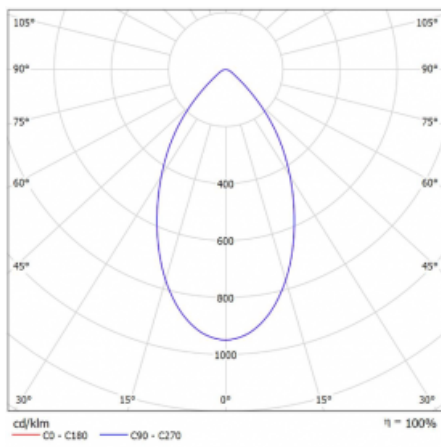

Svítidlo

Ture

58-001K-10GGV/830, W +
00-00155DI

Jedná se o kruhové vestavné svítidlo typu downlight, které má vynikající index UGR < 19 do 3000 lm, což znamená, že svítidlo neoslňuje. Svítidlo uplatníte v kancelářích, zasedacích místnostech a díky speciálním zdrojům i v showroomech. RealWhite zvýrazní bílou, StrongColour zase vybranou barvu a RealColour akcentuje vlastní barvu. S Tunable White nastavíte teplotu chromatičnosti dle denní doby. S pomocí těchto zdrojů nasvícené objekty vypadají ještě lákavěji. Vysoký stupeň IP54 brání proniknutí vody a cizích těles. Svítidlo tak využijete i do náročného prostředí, kterým je například wellness centrum. Měrný výkon je až 118 lm/W. Ture vyrábíme ve třech variantách – malé svítidlo s průměrem 145 mm, střední s průměrem 185 mm a největší svítidlo o průměru 226 mm.

Druh optiky	Opálový difusor
Světelný tok*	1980 lm
Teplota chromatičnosti	3000 K teplá bílá
Měrný výkon	110 lm/W
MacAdam zdroje	3
Index podání barev	80
UGR max. X=4H Y=8H, ρ=70,50,20	19.5

Příkon svítidla*	18 W
Zapojení svítidla	DALI
Elektrické napětí	220-240V
Frekvence	50/60Hz

 **CE IP 54**

*±10 %

Technický výkres

Křivka

Ke stažení[Montážní návod](#)[Fotografie](#)