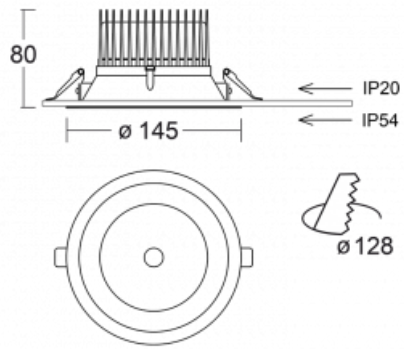

Svítidlo

Ture

58-001K-10GGV/830, W +
00-00155DI

Jedná se o kruhové vestavné svítidlo typu downlight, které má vynikající index UGR < 19 do 3000 lm, což znamená, že svítidlo neoslňuje. Svítidlo uplatníte v kancelářích, zasedacích místnostech a díky speciálním zdrojům i v showroomech. RealWhite zvýrazní bílou, StrongColour zase vybranou barvu a RealColour akcentuje vlastní barvu. S Tunable White nastavíte teplotu chromatičnosti dle denní doby. S pomocí těchto zdrojů nasvícené objekty vypadají ještě lákavěji. Vysoký stupeň IP54 brání proniknutí vody a cizích těles. Svítidlo tak využijete i do náročného prostředí, kterým je například wellness centrum. Měrný výkon je až 118 lm/W. Ture vyrábíme ve třech variantách – malé svítidlo s průměrem 145 mm, střední s průměrem 185 mm a největší svítidlo o průměru 226 mm.

Typ montáže	Vestavné
Typ vyzařování	Přímé
Tvar svítidla	Kruhové
Barva svítidla	Bílá
Materiál	Hliník
Životnost	L80/B20 50 000 hodin
Záruka	5 let
Popis svítidla	Svítidlo vestavné

Rozměry	ø 145 mm × 80 mm
Hmotnost	0.4 kg

Druh optiky	Opálový difusor
Světelný tok*	1980 lm
Teplota chromatičnosti	3000 K teplá bílá
Měrný výkon	110 lm/W
MacAdam zdroje	3
Index podání barev	80
UGR max. X=4H Y=8H, ρ=70,50,20	19.5

Příkon svítidla*	18 W
Zapojení svítidla	DALI
Elektrické napětí	220-240V
Frekvence	50/60Hz

 **CE IP 54**

*±10 %

Technický výkres

Křivka

Ke stažení[Montážní návod](#)[Fotografie](#)