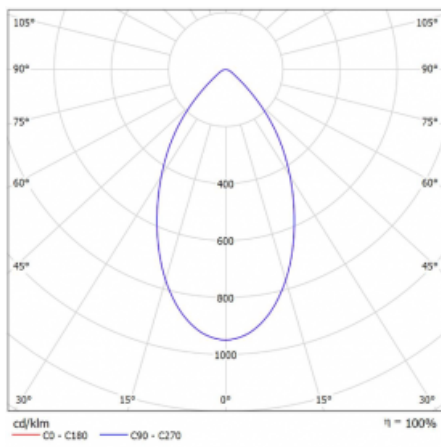

Svítidlo

Ture

58-001K-10GGV/830, W +
00-00152E

Jedná se o kruhové vestavné svítidlo typu downlight, které má vynikající index UGR < 19 do 3000 lm, což znamená, že svítidlo neoslňuje. Svítidlo uplatníte v kancelářích, zasedacích místnostech a díky speciálním zdrojům i v showroomech. RealWhite zvýrazní bílou, StrongColour zase vybranou barvu a RealColour akcentuje vlastní barvu. S Tunable White nastavíte teplotu chromatičnosti dle denní doby. S pomocí těchto zdrojů nasvícené objekty vypadají ještě lákavěji. Vysoký stupeň IP54 brání proniknutí vody a cizích těles. Svítidlo tak využijete i do náročného prostředí, kterým je například wellness centrum. Měrný výkon je až 118 lm/W. Ture vyrábíme ve třech variantách – malé svítidlo s průměrem 145 mm, střední s průměrem 185 mm a největší svítidlo o průměru 226 mm.

Druh optiky	Opálový difusor
Světelný tok*	1980 lm
Teplota chromatičnosti	3000 K teplá bílá
Měrný výkon	110 lm/W
MacAdam zdroje	3
Index podání barev	80
UGR max. X=4H Y=8H, ρ=70,50,20	19.5

Příkon svítidla*	18 W
Zapojení svítidla	ON/OFF
Elektrické napětí	220-240V
Frekvence	50/60Hz

 **CE IP 54**

*±10 %

Technický výkres

Křivka

Ke stažení[Montážní návod](#)[Fotografie](#)