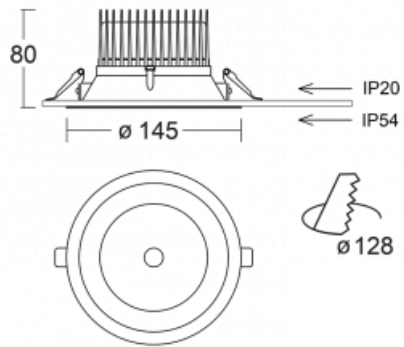

Svítidlo

Ture

58-001K-10GGV/830, W +
00-00152E

Jedná se o kruhové vestavné svítidlo typu downlight, které má vynikající index UGR < 19 do 3000 lm, což znamená, že svítidlo neoslňuje. Svítidlo uplatníte v kancelářích, zasedacích místnostech a díky speciálním zdrojům i v showroomech. RealWhite zvýrazní bílou, StrongColour zase vybranou barvu a RealColour akcentuje vlastní barvu. S Tunable White nastavíte teplotu chromatičnosti dle denní doby. S pomocí těchto zdrojů nasvícené objekty vypadají ještě lákavěji. Vysoký stupeň IP54 brání proniknutí vody a cizích těles. Svítidlo tak využijete i do náročného prostředí, kterým je například wellness centrum. Měrný výkon je až 118 lm/W. Ture vyrábíme ve třech variantách – malé svítidlo s průměrem 145 mm, střední s průměrem 185 mm a největší svítidlo o průměru 226 mm.

Typ montáže	Vestavné
Typ vyzařování	Přímé
Tvar svítidla	Kruhové
Barva svítidla	Bílá
Materiál	Hliník
Životnost	L80/B20 50 000 hodin
Záruka	60 měsíců
Popis svítidla	Svítidlo vestavné

Rozměry	ø 145 mm × 80 mm
Hmotnost	0.4 kg

 **CE** IP 54

Technický výkres

Křivka

Ke stažení[Montážní návod](#)[Fotografie](#)