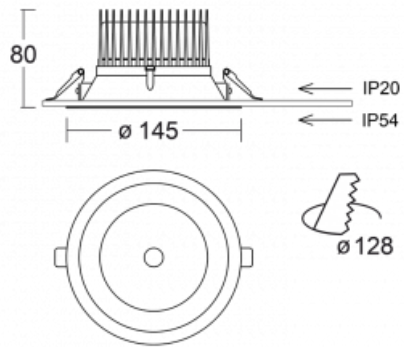

Svítidlo

Ture

58-001K-10GGV/830, W +
00-00152E

Jedná se o kruhové vestavné svítidlo typu downlight, které má vynikající index UGR < 19 do 3000 lm, což znamená, že svítidlo neoslňuje. Svítidlo uplatníte v kancelářích, zasedacích místnostech a díky speciálním zdrojům i v showroomech. RealWhite zvýrazní bílou, StrongColour zase vybranou barvu a RealColour akcentuje vlastní barvu. S Tunable White nastavíte teplotu chromatičnosti dle denní doby. S pomocí těchto zdrojů nasvícené objekty vypadají ještě lákavěji. Vysoký stupeň IP54 brání proniknutí vody a cizích těles. Svítidlo tak využijete i do náročného prostředí, kterým je například wellness centrum. Měrný výkon je až 118 lm/W. Ture vyrábíme ve třech variantách – malé svítidlo s průměrem 145 mm, střední s průměrem 185 mm a největší svítidlo o průměru 226 mm.

Typ montáže	Vestavné
Typ vyzařování	Přímé
Tvar svítidla	Kruhové
Barva svítidla	Bílá
Materiál	Hliník
Životnost	L80/B20 50 000 hodin
Záruka	5 let
Popis svítidla	Svítidlo vestavné

Rozměry	ø 145 mm × 80 mm
Hmotnost	0.4 kg

 **CE IP 54**

*±10 %

Technický výkres

Křivka

Ke stažení[Montážní návod](#)[Fotografie](#)