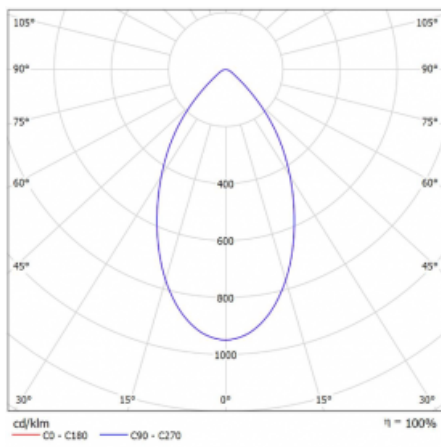

Druh optiky	Opálový difusor
Světelný tok*	1170 lm
Teplota chromatičnosti	3000 K teplá bílá
Měrný výkon	122 lm/W
MacAdam zdroje	3
Index podání barev	80
UGR max. X=4H Y=8H, ρ=70,50,20	17.7

Příkon svítidla*	9.6 W
Zapojení svítidla	ON/OFF
Elektrické napětí	220-240V
Frekvence	50/60Hz

## Technický výkres