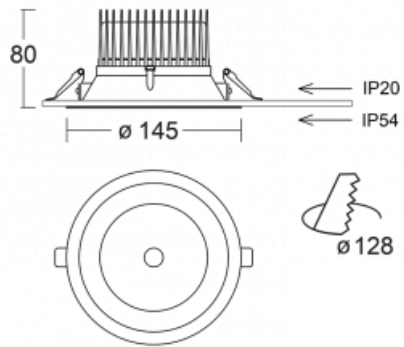

Svítidlo

Ture

58-001K-10GGV/830, W +
00-00151E

Jedná se o kruhové vestavné svítidlo typu downlight, které má vynikající index UGR < 19 do 3000 lm, což znamená, že svítidlo neoslňuje. Svítidlo uplatníte v kancelářích, zasedacích místnostech a díky speciálním zdrojům i v showroomech. RealWhite zvýrazní bílou, StrongColour zase vybranou barvu a RealColour akcentuje vlastní barvu. S Tunable White nastavíte teplotu chromatičnosti dle denní doby. S pomocí těchto zdrojů nasvícené objekty vypadají ještě lákavěji. Vysoký stupeň IP54 brání proniknutí vody a cizích těles. Svítidlo tak využijete i do náročného prostředí, kterým je například wellness centrum. Měrný výkon je až 118 lm/W. Ture vyrábíme ve třech variantách – malé svítidlo s průměrem 145 mm, střední s průměrem 185 mm a největší svítidlo o průměru 226 mm.

Typ montáže	Vestavné
Typ vyzařování	Přímé
Tvar svítidla	Kruhové
Barva svítidla	Bílá
Materiál	Hliník
Životnost	L80/B20 50 000 hodin
Záruka	60 měsíců
Popis svítidla	Svítidlo vestavné

Rozměry	ø 145 mm × 80 mm
Hmotnost	0.4 kg

 **CE** IP 54

Technický výkres

Křivka

Ke stažení[Montážní návod](#)[Fotografie](#)