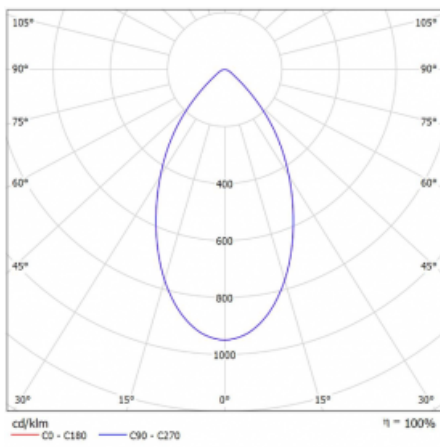

Technický výkres

Křivka