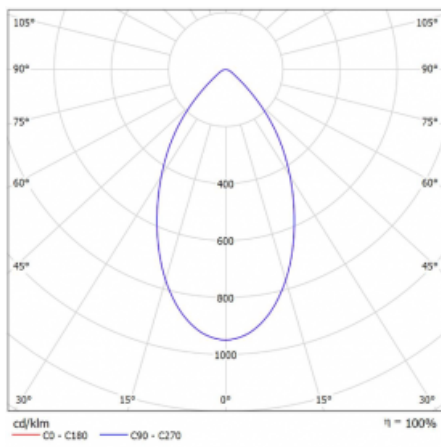

Svítidlo

Ture

58-001K-10GGV/830, B +
00-00152E

Jedná se o kruhové vestavné svítidlo typu downlight, které má vynikající index UGR < 19 do 3000 lm, což znamená, že svítidlo neoslňuje. Svítidlo uplatníte v kancelářích, zasedacích místnostech a díky speciálním zdrojům i v showroomech. RealWhite zvýrazní bílou, StrongColour zase vybranou barvu a RealColour akcentuje vlastní barvu. S Tunable White nastavíte teplotu chromatičnosti dle denní doby. S pomocí těchto zdrojů nasvícené objekty vypadají ještě lákavěji. Vysoký stupeň IP54 brání proniknutí vody a cizích těles. Svítidlo tak využijete i do náročného prostředí, kterým je například wellness centrum. Měrný výkon je až 118 lm/W. Ture vyrábíme ve třech variantách – malé svítidlo s průměrem 145 mm, střední s průměrem 185 mm a největší svítidlo o průměru 226 mm.

Typ montáže	Vestavné
Typ vyzařování	Přímé
Tvar svítidla	Kruhové
Barva svítidla	Černá
Materiál	Hliník
Životnost	L80/B20 50 000 hodin
Záruka	5 let
Popis svítidla	Svítidlo vestavné
Rozměry	ø 145 mm × 80 mm
Druh optiky	Opálový difusor
Světelný tok*	1750 lm
Teplota chromatičnosti	3000 K teplá bílá
Měrný výkon	97 lm/W
MacAdam zdroje	3
Index podání barev	80
Příkon svítidla*	18 W
Zapojení svítidla	ON/OFF
Elektrické napětí	220-240V
Frekvence	50/60Hz

 **CE IP 54**

*±10 %

Technický výkres

Křivka

Ke stažení[Montážní návod](#)[Fotografie](#)