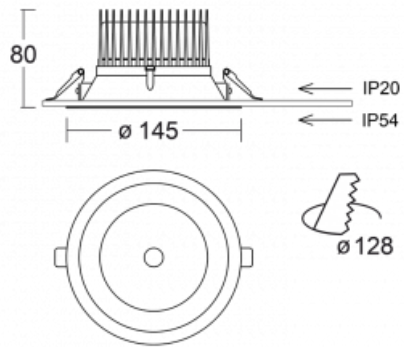

Svítidlo

Ture

58-001K-10GGV/830, B +
00-00152E

Jedná se o kruhové vestavné svítidlo typu downlight, které má vynikající index UGR < 19 do 3000 lm, což znamená, že svítidlo neoslňuje. Svítidlo uplatníte v kancelářích, zasedacích místnostech a díky speciálním zdrojům i v showroomech. RealWhite zvýrazní bílou, StrongColour zase vybranou barvu a RealColour akcentuje vlastní barvu. S Tunable White nastavíte teplotu chromatičnosti dle denní doby. S pomocí těchto zdrojů nasvícené objekty vypadají ještě lákavěji. Vysoký stupeň IP54 brání proniknutí vody a cizích těles. Svítidlo tak využijete i do náročného prostředí, kterým je například wellness centrum. Měrný výkon je až 118 lm/W. Ture vyrábíme ve třech variantách – malé svítidlo s průměrem 145 mm, střední s průměrem 185 mm a největší svítidlo o průměru 226 mm.

Typ montáže	Vestavné
Typ vyzařování	Přímé
Tvar svítidla	Kruhové
Barva svítidla	Černá
Materiál	Hliník
Životnost	L80/B20 50 000 hodin
Záruka	5 let
Popis svítidla	Svítidlo vestavné
Rozměry	ø 145 mm × 80 mm
Druh optiky	Opálový difusor
Světelný tok*	1750 lm
Teplota chromatičnosti	3000 K teplá bílá
Měrný výkon	97 lm/W
MacAdam zdroje	3
Index podání barev	80
Příkon svítidla*	18 W
Zapojení svítidla	ON/OFF
Elektrické napětí	220-240V
Frekvence	50/60Hz

 **CE IP 54**

*±10 %

Technický výkres

Křivka

Ke stažení[Montážní návod](#)[Fotografie](#)