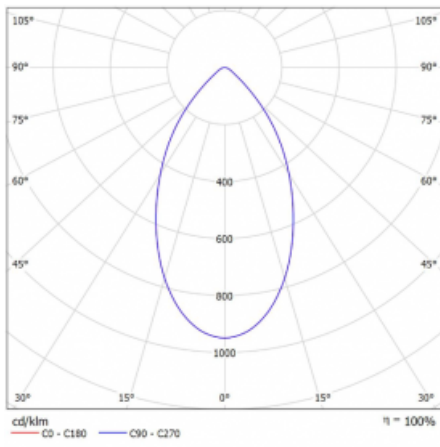

Druh optiky	Opálový difusor
-------------	-----------------

Světelný tok*	1130 lm
---------------	---------

Teplota chromatičnosti	3000 K teplá bílá
------------------------	-------------------

Měrný výkon	118 lm/W
-------------	----------

Frekvence	50/60Hz
-----------	---------

 **CE IP 54**

*±10 %

Technický výkres

Křivka

Ke stažení[Montážní návod](#)[Fotografie](#)