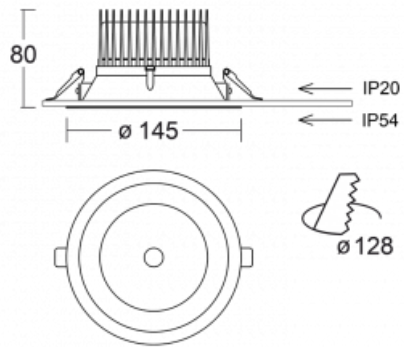

Svítidlo

Ture

58-001K-10GGV/830, B +
00-00151E

Jedná se o kruhové vestavné svítidlo typu downlight, které má vynikající index UGR < 19 do 3000 lm, což znamená, že svítidlo neoslňuje. Svítidlo uplatníte v kancelářích, zasedacích místnostech a díky speciálním zdrojům i v showroomech. RealWhite zvýrazní bílou, StrongColour zase vybranou barvu a RealColour akcentuje vlastní barvu. S Tunable White nastavíte teplotu chromatičnosti dle denní doby. S pomocí těchto zdrojů nasvícené objekty vypadají ještě lákavěji. Vysoký stupeň IP54 brání proniknutí vody a cizích těles. Svítidlo tak využijete i do náročného prostředí, kterým je například wellness centrum. Měrný výkon je až 118 lm/W. Ture vyrábíme ve třech variantách – malé svítidlo s průměrem 145 mm, střední s průměrem 185 mm a největší svítidlo o průměru 226 mm.

Typ montáže	Vestavné
Typ vyzařování	Přímé
Tvar svítidla	Kruhové
Barva svítidla	Černá
Materiál	Hliník
Životnost	L80/B20 50 000 hodin
Záruka	60 měsíců
Popis svítidla	Svítidlo vestavné
Rozměry	ø 145 mm × 80 mm
Druh optiky	Opálový difusor
Světelný tok*	1130 lm ± 10 %
Teplota chromatičnosti	3000 K teplá bílá
Měrný výkon	118 lm/W
MacAdam zdroje	3
Index podání barev	80
Příkon svítidla	9.6 W ± 10 %
Zapojení svítidla	Předřadník nestmívatelný
Elektrické napětí	220-240V
Frekvence	50/60Hz

 **CE** IP 54

Technický výkres

Křivka

Ke stažení[Montážní návod](#)[Fotografie](#)