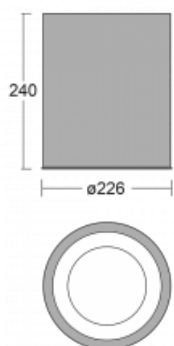

Svítidlo

Ture-C

57-283L-10GHE/830, W

Jedná se o válcové přisazené svítidlo, které má vynikající index UGR<19, což znamená, že svítidlo neoslňuje.

Svítidlo uplatníte v kancelářích, zasedacích místnostech a díky speciálním zdrojům i v showroomech. RealWhite zvýrazní bílou, StrongColour zase vybranou barvu a RealColour akcentuje vlastní barvu. S Tunable White nastavíte teplotu chromatičnosti dle denní doby. S pomocí těchto zdrojů nasvícené objekty vypadají ještě lákavěji.

Technický výkres

Typ montáže	Přisazené
Typ vyzařování	Přímé
Tvar svítidla	Kruhové
Barva svítidla	Bílá
Materiál	Hliník
Životnost	L80/B20 50 000 hodin
Záruka	60 měsíců
Popis svítidla	Svítidlo přisazené
Rozměry	ø 226 mm × 240 mm
Hmotnost	2.2 kg
Světelný zdroj	LED MODUL
Druh optiky	Hladký hliníkový reflektor
Světelný tok	2670 lm ± 10 %
Teplota chromatičnosti	3000 K teplá bílá
Měrný výkon	109 lm/W
MacAdam zdroje	3
Index podání barev	80
UGR max. X=4H Y=8H, ρ=70,50,20	18.2
Příkon svítidla	24.5 W ± 10 %
Zapojení svítidla	Předradník nestmívatelný
Elektrické napětí	220-240V
Frekvence	50/60Hz

Křivka

Ke stažení[Montážní návod](#)[Fotografie](#)

Příslušenství

00-00398, W
sada pro zavěšení
2000mm, lanko 1ks,
kabel 3x0,75mm,
kalíšek