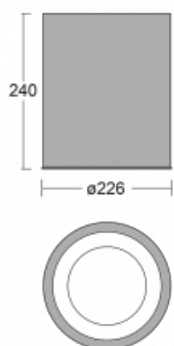

Svítidlo

Ture-C

57-283L-10GHE/830, W

Jedná se o válcové přisazené svítidlo, které má vynikající index UGR<19, což znamená, že svítidlo neoslňuje.

Svítidlo uplatníte v kancelářích, zasedacích místnostech a díky speciálním zdrojům i v showroomech. RealWhite zvýrazní bílou, StrongColour zase vybranou barvu a RealColour akcentuje vlastní barvu. S Tunable White nastavíte teplotu chromatičnosti dle denní doby. S pomocí těchto zdrojů nasvícené objekty vypadají ještě lákavěji.

Technický výkres

Typ montáže	Přisazené
Typ vyzařování	Přímé
Tvar svítidla	Kruhové
Barva svítidla	Bílá
Materiál	Hliník
Životnost	L80/B20 50 000 hodin
Záruka	5 let
Popis svítidla	Svítidlo přisazené
Rozměry	ø 226 mm × 240 mm
Hmotnost	2.2 kg
Světelný zdroj	LED MODUL
Druh optiky	Hladký hliníkový reflektor
Světelný tok*	2670 lm
Teplota chromatičnosti	3000 K teplá bílá
Měrný výkon	109 lm/W
MacAdam zdroje	3
Index podání barev	80
UGR max. X=4H Y=8H, ρ=70,50,20	18.2
Příkon svítidla*	24.5 W
Zapojení svítidla	ON/OFF
Elektrické napětí	220-240V
Frekvence	50/60Hz

 **CE IP 20**

*±10 %

Křivka

Ke stažení[Montážní návod](#)[Fotografie](#)

Příslušenství

00-00398, W
sada pro zavěšení
2000mm, lanko 1ks,
kabel 3x0,75mm,
kalíšek