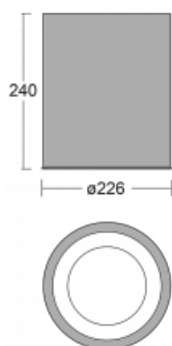

Svítidlo

Ture-C

57-283L-10GHE/830, S

Jedná se o válcové přisazené svítidlo, které má vynikající index UGR<19, což znamená, že svítidlo neoslňuje.

Svítidlo uplatníte v kancelářích, zasedacích místnostech a díky speciálním zdrojům i v showroomech. RealWhite zvýrazní bílou, StrongColour zase vybranou barvu a RealColour akcentuje vlastní barvu. S Tunable White nastavíte teplotu chromatičnosti dle denní doby. S pomocí těchto zdrojů nasvícené objekty vypadají ještě lákavěji.

Technický výkres

Typ montáže	Přisazené
Typ vyzařování	Přímé
Tvar svítidla	Kruhové
Barva svítidla	Stříbrná
Materiál	Hliník
Životnost	L80/B20 50 000 hodin
Záruka	5 let
Popis svítidla	Svítidlo přisazené
Rozměry	ø 226 mm × 240 mm
Hmotnost	2.2 kg
Světelný zdroj	LED MODUL
Druh optiky	Hladký hliníkový reflektor
Světelný tok*	2670 lm
Teplota chromatičnosti	3000 K teplá bílá
Měrný výkon	109 lm/W
MacAdam zdroje	3
Index podání barev	80
UGR max. X=4H Y=8H, ρ=70,50,20	18.2
Příkon svítidla*	24.5 W
Zapojení svítidla	ON/OFF
Elektrické napětí	220-240V
Frekvence	50/60Hz

 **CE IP 20**

*±10 %

Křivka

Ke stažení[Montážní návod](#)[Fotografie](#)

Příslušenství

00-00398, S
sada pro zavěšení
2000mm, lanko 1ks,
kabel 3x0,75mm,
kalíšek