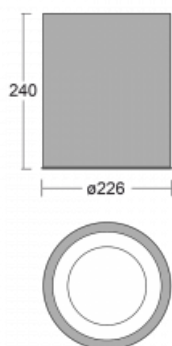

Svítidlo

Ture-C

57-283L-10GHE/830, B

Jedná se o válcové přisazené svítidlo, které má vynikající index UGR<19, což znamená, že svítidlo neoslňuje.

Svítidlo uplatníte v kancelářích, zasedacích místnostech a díky speciálním zdrojům i v showroomech. RealWhite zvýrazní bílou, StrongColour zase vybranou barvu a RealColour akcentuje vlastní barvu. S Tunable White nastavíte teplotu chromatičnosti dle denní doby. S pomocí těchto zdrojů nasvícené objekty vypadají ještě lákavěji.

Technický výkres

Typ montáže	Přisazené
Typ vyzařování	Přímé
Tvar svítidla	Kruhové
Barva svítidla	Černá
Materiál	Hliník
Životnost	L80/B20 50 000 hodin
Záruka	60 měsíců
Popis svítidla	Svítidlo přisazené
Rozměry	ø 226 mm × 240 mm
Hmotnost	2.2 kg
Světelný zdroj	LED MODUL
Druh optiky	Hladký hliníkový reflektor
Světelný tok*	2670 lm ± 10 %
Teplota chromatičnosti	3000 K teplá bílá
Měrný výkon	109 lm/W
MacAdam zdroje	3
Index podání barev	80
UGR max. X=4H Y=8H, ρ=70,50,20	18.2
Příkon svítidla	24.5 W ± 10 %
Zapojení svítidla	Předradník nestmívatelný
Elektrické napětí	220-240V
Frekvence	50/60Hz

CE IP 20

Křivka

Ke stažení[Montážní návod](#)[Fotografie](#)

Příslušenství

00-00398, B
sada pro zavěšení
2000mm, lanko 1ks,
kabel 3x0,75mm,
kalíšek