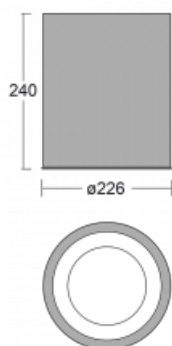

# Ture-C

57-283L-10GHD/840, B

Jedná se o válcové přisazené svítidlo, které má vynikající index UGR<19, což znamená, že svítidlo neoslňuje.

Svítidlo uplatníte v kancelářích, zasedacích místnostech a díky speciálním zdrojům i v showroomech. RealWhite zvýrazní bílou, StrongColour zase vybranou barvu a RealColour akcentuje vlastní barvu. S Tunable White nastavíte teplotu chromatičnosti dle denní doby. S pomocí těchto zdrojů nasvícené objekty vypadají ještě lákavěji.

## Technický výkres

Typ montáže	Přisazené
Typ vyzařování	Přímé
Tvar svítidla	Kruhové
Barva svítidla	Černá
Materiál	Hliník
Životnost	L80/B20 50 000 hodin
Záruka	60 měsíců
Popis svítidla	Svítidlo přisazené
Rozměry	ø 226 mm × 240 mm
Světelný zdroj	LED MODUL
Druh optiky	Hladký hliníkový reflektor
Světelný tok*	2810 lm ± 10 %
Teplota chromatičnosti	4000 K studená bílá
Měrný výkon	115 lm/W
MacAdam zdroje	3
Index podání barev	80
UGR max. X=4H Y=8H, ρ=70,50,20	18.4
Příkon svítidla	24.5 W ± 10 %
Zapojení svítidla	Stmívatelné DALI
Elektrické napětí	220-240V
Frekvence	50/60Hz