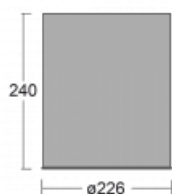

Svítidlo

Ture-C

57-283L-10GDM3/840, B

Jedná se o válcové přisazené svítidlo, které má vynikající index UGR<19, což znamená, že svítidlo neoslňuje.

Svítidlo uplatníte v kancelářích, zasedacích místnostech a díky speciálním zdrojům i v showroomech. RealWhite zvýrazní bílou, StrongColour zase vybranou barvu a RealColour akcentuje vlastní barvu. S Tunable White nastavíte teplotu chromatičnosti dle denní doby. S pomocí těchto zdrojů nasvícené objekty vypadají ještě lákavěji.

Technický výkres

Typ montáže	Přisazené
Typ vyzařování	Přímé
Tvar svítidla	Kruhové
Barva svítidla	Černá
Materiál	Hliník
Životnost	L80/B20 50 000 hodin
Záruka	5 let
Popis svítidla	Svítidlo přisazené
Rozměry	ø 226 mm × 240 mm
Hmotnost	4.3 kg
Světelný zdroj	LED MODUL
Druh optiky	Hladký hliníkový reflektor
Světelný tok*	1310 lm
Teplota chromatičnosti	4000 K studená bílá
Měrný výkon	136 lm/W
MacAdam zdroje	3
Index podání barev	80
UGR max. X=4H Y=8H, ρ=70,50,20	15.7
Příkon svítidla*	9.6 W
Zapojení svítidla	ON/OFF + 3h nouze
Elektrické napětí	220-240V
Frekvence	50/60Hz