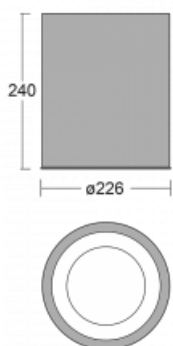

Svítidlo

Ture-C

57-283L-10GDM3/840, B

Jedná se o válcové přisazené svítidlo, které má vynikající index UGR<19, což znamená, že svítidlo neoslňuje.

Svítidlo uplatníte v kancelářích, zasedacích místnostech a díky speciálním zdrojům i v showroomech. RealWhite zvýrazní bílou, StrongColour zase vybranou barvu a RealColour akcentuje vlastní barvu. S Tunable White nastavíte teplotu chromatičnosti dle denní doby. S pomocí těchto zdrojů nasvícené objekty vypadají ještě lákavěji.

Technický výkres

Typ montáže	Přisazené
Typ vyzařování	Přímé
Tvar svítidla	Kruhové
Barva svítidla	Černá
Materiál	Hliník
Životnost	L80/B20 50 000 hodin
Záruka	60 měsíců
Popis svítidla	Svítidlo přisazené
Rozměry	ø 226 mm × 240 mm
Hmotnost	4.3 kg
Světelný zdroj	LED MODUL
Druh optiky	Hladký hliníkový reflektor
Světelný tok*	1310 lm ± 10 %
Teplota chromatičnosti	4000 K studená bílá
Měrný výkon	136 lm/W
MacAdam zdroje	3
Index podání barev	80
UGR max. X=4H Y=8H, ρ=70,50,20	15.7
Příkon svítidla	9.6 W ± 10 %
Zapojení svítidla	Elektronický předřadník nestmívatelný s 3h nouzí
Elektrické napětí	220-240V
Frekvence	50/60Hz