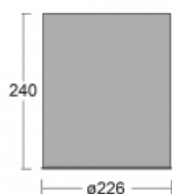

Svítidlo

Ture-C

57-283L-10GDE/830, B

Jedná se o válcové přisazené svítidlo, které má vynikající index UGR<19, což znamená, že svítidlo neoslňuje.

Svítidlo uplatníte v kancelářích, zasedacích místnostech a díky speciálním zdrojům i v showroomech. RealWhite zvýrazní bílou, StrongColour zase vybranou barvu a RealColour akcentuje vlastní barvu. S Tunable White nastavíte teplotu chromatičnosti dle denní doby. S pomocí těchto zdrojů nasvícené objekty vypadají ještě lákavěji.

Technický výkres

Typ montáže	Přisazené
Typ vyzařování	Přímé
Tvar svítidla	Kruhové
Barva svítidla	Černá
Materiál	Hliník
Životnost	L80/B20 50 000 hodin
Záruka	5 let
Popis svítidla	Svítidlo přisazené
Rozměry	ø 226 mm × 240 mm
Světelný zdroj	LED MODUL
Druh optiky	Hladký hliníkový reflektor
Světelný tok	1240 lm ± 10 %
Teplota chromatičnosti	3000 K teplá bílá
Měrný výkon	129 lm/W
MacAdam zdroje	3
Index podání barev	80
UGR max. X=4H Y=8H, ρ=70,50,20	15.5
Příkon svítidla	9.6 W ± 10 %
Zapojení svítidla	Předřadník nestmívatelný
Elektrické napětí	220-240V
Frekvence	50/60Hz