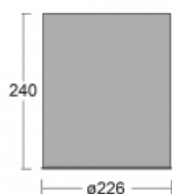

Svítidlo

Ture-C

57-283L-10GDD/830, B

Jedná se o válcové přisazené svítidlo, které má vynikající index UGR<19, což znamená, že svítidlo neoslňuje.

Svítidlo uplatníte v kancelářích, zasedacích místnostech a díky speciálním zdrojům i v showroomech. RealWhite zvýrazní bílou, StrongColour zase vybranou barvu a RealColour akcentuje vlastní barvu. S Tunable White nastavíte teplotu chromatičnosti dle denní doby. S pomocí těchto zdrojů nasvícené objekty vypadají ještě lákavěji.

Technický výkres

Typ montáže	Přisazené
Typ vyzařování	Přímé
Tvar svítidla	Kruhové
Barva svítidla	Černá
Materiál	Hliník
Životnost	L80/B20 50 000 hodin
Záruka	60 měsíců
Popis svítidla	Svítidlo přisazené
Rozměry	ø 226 mm × 240 mm
Světelný zdroj	LED MODUL
Druh optiky	Hladký hliníkový reflektor
Světelný tok*	1480 lm ± 10 %
Teplota chromatičnosti	3000 K teplá bílá
Měrný výkon	125 lm/W
MacAdam zdroje	3
Index podání barev	80
UGR max. X=4H Y=8H, ρ=70,50,20	16.2
Příkon svítidla	11.8 W ± 10 %
Zapojení svítidla	Stmívatelné DALI
Elektrické napětí	220-240V
Frekvence	50/60Hz