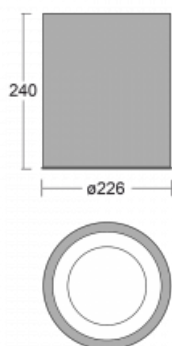

Svítidlo

Ture-C

57-283K-10GHE/840, S

Jedná se o válcové přisazené svítidlo, které má vynikající index UGR<19, což znamená, že svítidlo neoslňuje.

Svítidlo uplatníte v kancelářích, zasedacích místnostech a díky speciálním zdrojům i v showroomech. RealWhite zvýrazní bílou, StrongColour zase vybranou barvu a RealColour akcentuje vlastní barvu. S Tunable White nastavíte teplotu chromatičnosti dle denní doby. S pomocí těchto zdrojů nasvícené objekty vypadají ještě lákavěji.

Technický výkres

Typ montáže	Přisazené
Typ vyzařování	Přímé
Tvar svítidla	Kruhové
Barva svítidla	Stříbrná
Materiál	Hliník
Životnost	L80/B20 50 000 hodin
Záruka	60 měsíců
Popis svítidla	Svítidlo přisazené
Rozměry	ø 226 mm × 240 mm
Hmotnost	3.9 kg
Světelný zdroj	LED MODUL
Druh optiky	Opálový difusor
Světelný tok*	2700 lm ± 10 %
Teplota chromatičnosti	4000 K studená bílá
Měrný výkon	110 lm/W
MacAdam zdroje	3
Index podání barev	80
UGR max. X=4H Y=8H, ρ=70,50,20	19
Příkon svítidla	24.5 W ± 10 %
Zapojení svítidla	Předřadník nestmívatelný
Elektrické napětí	220-240V
Frekvence	50/60Hz

 **CE** IP 20

Křivka

Ke stažení[Montážní návod](#)[Fotografie](#)

Příslušenství

00-00398, S
sada pro zavěšení
2000mm, lanko 1ks,
kabel 3x0,75mm,
kalíšek