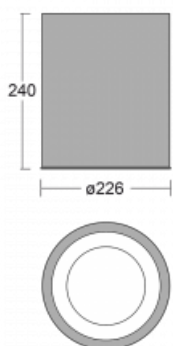

Svítidlo

Ture-C

57-283K-10GHE/840, B

Jedná se o válcové přisazené svítidlo, které má vynikající index UGR<19, což znamená, že svítidlo neoslňuje.

Svítidlo uplatníte v kancelářích, zasedacích místnostech a díky speciálním zdrojům i v showroomech. RealWhite zvýrazní bílou, StrongColour zase vybranou barvu a RealColour akcentuje vlastní barvu. S Tunable White nastavíte teplotu chromatičnosti dle denní doby. S pomocí těchto zdrojů nasvícené objekty vypadají ještě lákavěji.

Technický výkres

Typ montáže	Přisazené
Typ vyzařování	Přímé
Tvar svítidla	Kruhové
Barva svítidla	Černá
Materiál	Hliník
Životnost	L80/B20 50 000 hodin
Záruka	60 měsíců
Popis svítidla	Svítidlo přisazené
Rozměry	ø 226 mm × 240 mm
Hmotnost	3.9 kg
Světelný zdroj	LED MODUL
Druh optiky	Opálový difusor
Světelný tok*	2520 lm ± 10 %
Teplota chromatičnosti	4000 K studená bílá
Měrný výkon	103 lm/W
MacAdam zdroje	3
Index podání barev	80
UGR max. X=4H Y=8H, ρ=70,50,20	18.7
Příkon svítidla	24.5 W ± 10 %
Zapojení svítidla	Předřadník nestmívatelný
Elektrické napětí	220-240V
Frekvence	50/60Hz

 **CE** IP 20

Křivka

Ke stažení[Montážní návod](#)[Fotografie](#)

Příslušenství

00-00398, B
sada pro zavěšení
2000mm, lanko 1ks,
kabel 3x0,75mm,
kalíšek