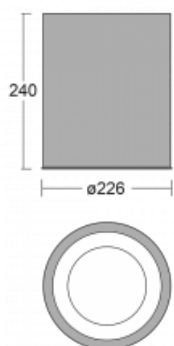

Svítidlo

Ture-C

57-283K-10GHE/830, W

Jedná se o válcové přisazené svítidlo, které má vynikající index UGR<19, což znamená, že svítidlo neoslňuje.

Svítidlo uplatníte v kancelářích, zasedacích místnostech a díky speciálním zdrojům i v showroomech. RealWhite zvýrazní bílou, StrongColour zase vybranou barvu a RealColour akcentuje vlastní barvu. S Tunable White nastavíte teplotu chromatičnosti dle denní doby. S pomocí těchto zdrojů nasvícené objekty vypadají ještě lákavěji.

Technický výkres

Typ montáže	Přisazené
Typ vyzařování	Přímé
Tvar svítidla	Kruhové
Barva svítidla	Bílá
Materiál	Hliník
Životnost	L80/B20 50 000 hodin
Záruka	60 měsíců
Popis svítidla	Svítidlo přisazené
Rozměry	ø 226 mm × 240 mm
Světelný zdroj	LED MODUL
Druh optiky	Opálový difusor
Světelný tok*	2570 lm ± 10 %
Teplota chromatičnosti	3000 K teplá bílá
Měrný výkon	105 lm/W
MacAdam zdroje	3
Index podání barev	80
UGR max. X=4H Y=8H, ρ=70,50,20	18.8
Příkon svítidla	24.5 W ± 10 %
Zapojení svítidla	Předřadník nestmívatelný
Elektrické napětí	220-240V
Frekvence	50/60Hz

CE IP 20

Křivka

Ke stažení[Montážní návod](#)[Fotografie](#)

Příslušenství

00-00398, W
sada pro zavěšení
2000mm, lanko 1ks,
kabel 3x0,75mm,
kalíšek