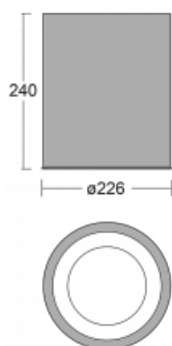

Svítidlo

Ture-C

57-283K-10GHE/830, B

Jedná se o válcové přisazené svítidlo, které má vynikající index UGR<19, což znamená, že svítidlo neoslňuje.

Svítidlo uplatníte v kancelářích, zasedacích místnostech a díky speciálním zdrojům i v showroomech. RealWhite zvýrazní bílou, StrongColour zase vybranou barvu a RealColour akcentuje vlastní barvu. S Tunable White nastavíte teplotu chromatičnosti dle denní doby. S pomocí těchto zdrojů nasvícené objekty vypadají ještě lákavěji.

Technický výkres

Typ montáže	Přisazené
Typ vyzařování	Přímé
Tvar svítidla	Kruhové
Barva svítidla	Černá
Materiál	Hliník
Životnost	L80/B20 50 000 hodin
Záruka	5 let
Popis svítidla	Svítidlo přisazené
Rozměry	ø 226 mm × 240 mm
Světelný zdroj	LED MODUL
Druh optiky	Opálový difusor
Světelný tok*	2400 lm
Teplota chromatičnosti	3000 K teplá bílá
Měrný výkon	98 lm/W
MacAdam zdroje	3
Index podání barev	80
UGR max. X=4H Y=8H, ρ=70,50,20	18.6
Příkon svítidla*	24.5 W
Zapojení svítidla	ON/OFF
Elektrické napětí	220-240V
Frekvence	50/60Hz

⊥ CE IP 20

*±10 %

Křivka

Ke stažení[Montážní návod](#)[Fotografie](#)

Příslušenství

00-00398, B
sada pro zavěšení
2000mm, lanko 1ks,
kabel 3x0,75mm,
kalíšek