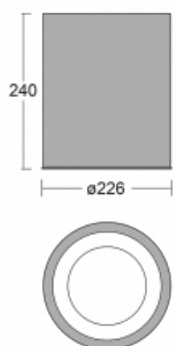

Svítidlo

Ture-C

57-283K-10GHD/840, S

Jedná se o válcové přisazené svítidlo, které má vynikající index UGR<19, což znamená, že svítidlo neoslňuje.

Svítidlo uplatníte v kancelářích, zasedacích místnostech a díky speciálním zdrojům i v showroomech. RealWhite zvýrazní bílou, StrongColour zase vybranou barvu a RealColour akcentuje vlastní barvu. S Tunable White nastavíte teplotu chromatičnosti dle denní doby. S pomocí těchto zdrojů nasvícené objekty vypadají ještě lákavěji.

Technický výkres

Typ montáže	Přisazené
Typ vyzařování	Přímé
Tvar svítidla	Kruhové
Barva svítidla	Stříbrná
Materiál	Hliník
Životnost	L80/B20 50 000 hodin
Záruka	60 měsíců
Popis svítidla	Svítidlo přisazené
Rozměry	ø 226 mm × 240 mm
Světelný zdroj	LED MODUL
Druh optiky	Opálový difusor
Světelný tok*	2700 lm ± 10 %
Teplota chromatičnosti	4000 K studená bílá
Měrný výkon	110 lm/W
MacAdam zdroje	3
Index podání barev	80
UGR max. X=4H Y=8H, ρ=70,50,20	19
Příkon svítidla	24.5 W ± 10 %
Zapojení svítidla	Stmívatelné DALI
Elektrické napětí	220-240V
Frekvence	50/60Hz

 **CE** IP 20

Křivka

Ke stažení[Montážní návod](#)[Fotografie](#)

Příslušenství

00-00399, S
sada pro zavěšení
2000mm, lanko 1ks,
kabel 5x0,75mm,
kalíšek