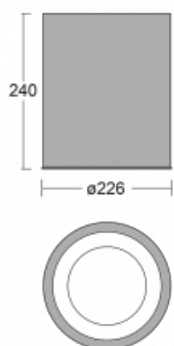

Svítidlo

Ture-C

57-283K-10GHD/830, W

Jedná se o válcové přisazené svítidlo, které má vynikající index UGR<19, což znamená, že svítidlo neoslňuje.

Svítidlo uplatníte v kancelářích, zasedacích místnostech a díky speciálním zdrojům i v showroomech. RealWhite zvýrazní bílou, StrongColour zase vybranou barvu a RealColour akcentuje vlastní barvu. S Tunable White nastavíte teplotu chromatičnosti dle denní doby. S pomocí těchto zdrojů nasvícené objekty vypadají ještě lákavěji.

Technický výkres

Typ montáže	Přisazené
Typ vyzařování	Přímé
Tvar svítidla	Kruhové
Barva svítidla	Bílá
Materiál	Hliník
Životnost	L80/B20 50 000 hodin
Záruka	5 let
Popis svítidla	Svítidlo přisazené
Rozměry	ø 226 mm × 240 mm
Světelný zdroj	LED MODUL
Druh optiky	Opálový difusor
Světelný tok*	2570 lm
Teplota chromatičnosti	3000 K teplá bílá
Měrný výkon	105 lm/W
MacAdam zdroje	3
Index podání barev	80
UGR max. X=4H Y=8H, ρ=70,50,20	18.8
Příkon svítidla*	24.5 W
Zapojení svítidla	DALI
Elektrické napětí	220-240V
Frekvence	50/60Hz

⊥ CE IP 20

*±10 %

Křivka

Ke stažení[Montážní návod](#)[Fotografie](#)

Příslušenství

00-00399, W
sada pro zavěšení
2000mm, lanko 1ks,
kabel 5x0,75mm,
kalíšek