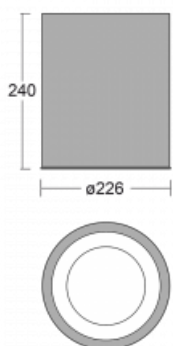

Svítidlo

Ture-C

57-283K-10GHD/830, S

Jedná se o válcové přisazené svítidlo, které má vynikající index UGR<19, což znamená, že svítidlo neoslňuje.

Svítidlo uplatníte v kancelářích, zasedacích místnostech a díky speciálním zdrojům i v showroomech. RealWhite zvýrazní bílou, StrongColour zase vybranou barvu a RealColour akcentuje vlastní barvu. S Tunable White nastavíte teplotu chromatičnosti dle denní doby. S pomocí těchto zdrojů nasvícené objekty vypadají ještě lákavěji.

Technický výkres

Typ montáže	Přisazené
Typ vyzařování	Přímé
Tvar svítidla	Kruhové
Barva svítidla	Stříbrná
Materiál	Hliník
Životnost	L80/B20 50 000 hodin
Záruka	5 let
Popis svítidla	Svítidlo přisazené
Rozměry	ø 226 mm × 240 mm
Světelný zdroj	LED MODUL
Druh optiky	Opálový difusor
Světelný tok*	2570 lm
Teplota chromatičnosti	3000 K teplá bílá
Měrný výkon	105 lm/W
MacAdam zdroje	3
Index podání barev	80
UGR max. X=4H Y=8H, ρ=70,50,20	18.8
Příkon svítidla*	24.5 W
Zapojení svítidla	DALI
Elektrické napětí	220-240V
Frekvence	50/60Hz

 **CE** IP 20

*±10 %

Křivka

Ke stažení[Montážní návod](#)[Fotografie](#)

Příslušenství

00-00399, S
sada pro zavěšení
2000mm, lanko 1ks,
kabel 5x0,75mm,
kalíšek