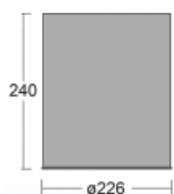

Svítidlo

Ture-C

57-283K-10GHD/830, B

Jedná se o válcové přisazené svítidlo, které má vynikající index UGR<19, což znamená, že svítidlo neoslňuje.

Svítidlo uplatníte v kancelářích, zasedacích místnostech a díky speciálním zdrojům i v showroomech. RealWhite zvýrazní bílou, StrongColour zase vybranou barvu a RealColour akcentuje vlastní barvu. S Tunable White nastavíte teplotu chromatičnosti dle denní doby. S pomocí těchto zdrojů nasvícené objekty vypadají ještě lákavěji.

Technický výkres

| | |
|-----------------------------------|----------------------|
| Typ montáže | Přisazené |
| Typ vyzařování | Přímé |
| Tvar svítidla | Kruhové |
| Barva svítidla | Černá |
| Materiál | Hliník |
| Životnost | L80/B20 50 000 hodin |
| Záruka | 5 let |
| Popis svítidla | Svítidlo přisazené |
| Rozměry | ø 226 mm × 240 mm |
| Světelný zdroj | LED MODUL |
| Druh optiky | Opálový difusor |
| Světelný tok* | 2400 lm |
| Teplota chromatičnosti | 3000 K teplá bílá |
| Měrný výkon | 98 lm/W |
| MacAdam zdroje | 3 |
| Index podání barev | 80 |
| UGR max. X=4H Y=8H, ρ=70,50,20 | 18.6 |
| Příkon svítidla* | 24.5 W |
| Zapojení svítidla | DALI |
| Elektrické napětí | 220-240V |
| Frekvence | 50/60Hz |